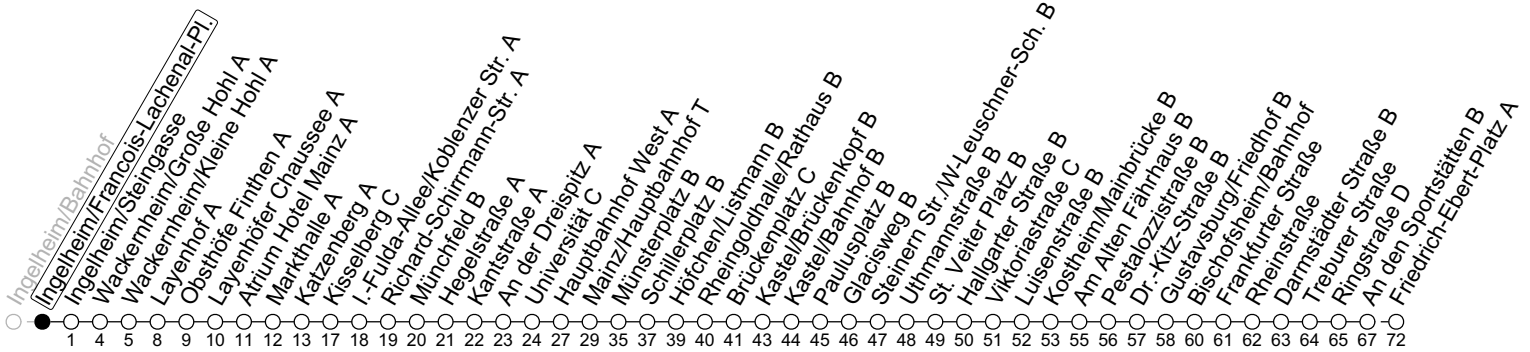

91

Ingelheim/Francois-Lachenal-Pl.

→ Ginsheim/Friedrich-Ebert-Platz A

Baumaßnahme Wackernheim

	Nächte Mo./Di. bis Do./Fr.	Nacht Freitag auf Samstag	Samstag	Sonn-/Feiertag
22	56			56
23		56	56	
0				
1		26	26	
2		26	26	

gültig ab: 17.06.2024

In Nächten vor Feiertagen gilt auf dieser Linie der Freitagsfahrplan

Weitere Informationen im Verkehrs-Center Mainz (Tel. 0 61 31 - 12 77 77) und www.mainzer-mobilitaet.de