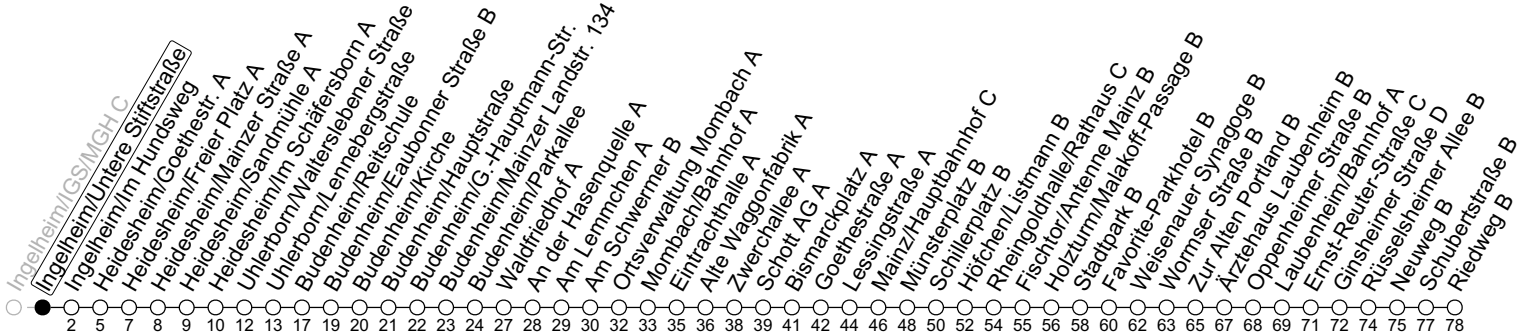

80

Ingelheim/Untere Stiftstraße

→ Mainz-Laubenheim/Riedweg B

Baumaßnahme Wackernheim

Montag-Freitag

5	25 _b
6	25 _F 25 _{saw}
7	23
8	23
9	23
10	23
11	23
12	23
13	23
14	23
15	23
16	23 _s
17	23
18	23
19	23

a : nur bis Wormser Straße B
b : nur bis Mainz/Hauptbahnhof C
F : Nur an schulfreien Tagen in Rheinland-Pfalz
S : Nur an Schultagen in Rheinland-Pfalz
w : Ab Wormser Str. weiter als Linie E über Ginsheimer Str. - Laubenheim/Bahnhof - Frankenhöhe zur IGS Bretzenheim

gültig ab: 20.07.2024

Ferien RLP: 27.12.23-06.01.24 / 12.-14.02. / 25.03.-02.04. / 10.05. / 21.-31.05. / 15.07.-23.08. / 04.10. / 14.10.-25.10.24
 Weitere Informationen im Verkehrs-Center Mainz (Tel. 0 61 31 - 12 77 77) und www.mainzer-mobilitaet.de