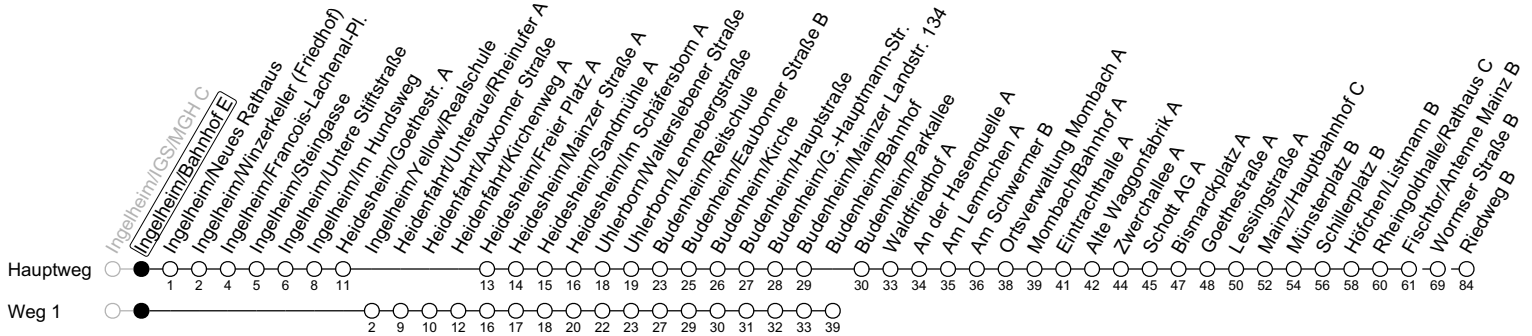

80

Ingelheim/Bahnhof E

→ Mainz-Laubenheim/Riedweg B

Baumaßnahme Wackernheim

Montag-Freitag

5	19 _b	
6	19 _F	19 _{Saw}
7	17	
8	17	
9	17	
10	17	
11	17	
12	17	
13	17	28 _{1s}
14	17	
15	17	
16	17 _s	
17	17	
18	17	
19	17	

1 : fährt Weg 1

a : nur bis Wormser Straße B

b : nur bis Mainz/Hauptbahnhof C

F : Nur an schulfreien Tagen in Rheinland-Pfalz

S : Nur an Schultagen in Rheinland-Pfalz

w : Ab Wormser Str. weiter als Linie E über Ginsheimer Str. - Laubenheim/Bahnhof - Frankenhöhe zur IGS Bretzenheim

gültig ab: 20.07.2024

Ferien RLP: 27.12.-23.01.24 / 12.-14.02. / 25.03.-02.04. / 10.05. / 21.-31.05. / 15.07.-23.08. / 04.10. / 14.10.-25.10.24

Weitere Informationen im Verkehrs-Center Mainz (Tel. 0 61 31 - 12 77 77) und www.mainzer-mobilitaet.de