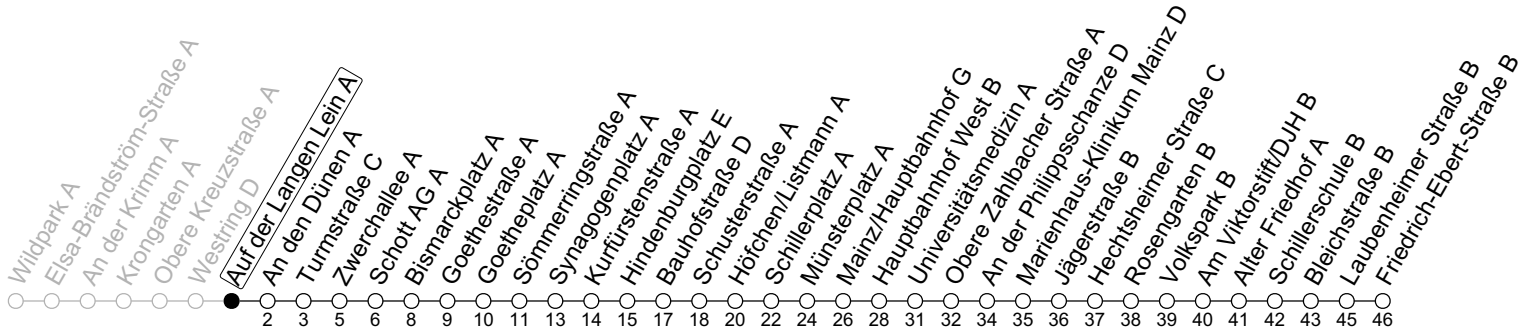

62

Auf der Langen Lein A

→ Mainz-Weisenau/Friedrich-Ebert-Straße B

	Montag-Freitag					Samstag				Sonn-/Feiertag		
5	27	57										
6	20	35	50 _z			27	57					
7	05	18 _{WHa}	20	33 _{WHa}	35	50	27	57				
8	05	20	35	50			27	50		27	57	
9	05	20	35	50			05	20	35	50	27	57
10	05	20	35	50			05	20	35	50	27	57
11	05	20	35	50			05	20	35	50	27	57
12	05	20	35	50			05	20	35	50	27	57
13	05	20	35	50			05	20	35	50	27	57
14	05	20	35	50			05	20	35	50	27	57
15	05	20	35	50			05	20	35	50	27	57
16	05	20	35	50			05	20	35	50	27	57
17	05	20	35	50			05	20	35	50	27	57
18	05	20	35	50			10	27	57		27	57
19	05	20	35	50			27	57			27	57
20	05	27	57				27	57			27	57
21	27	57					27	57			27	57
22	27 _{Fn}	57 _{Fn}					27	57				

a : nur bis Goetheplatz A

Fn : Nur Nacht Freitag auf Samstag und Nacht vor Feiertag auf den Feiertag

WH : Ab Goetheplatz weiter als Linie 67 bzw. 69 über Hindenburgplatz - Hauptbahnhof in Richtung Hechtsheim

z : An Schultagen ab Fr.-Ebert-Straße weiter bis Hechtsheim Schulzentrum

gültig ab: 09.06.2024

Ferien RLP: 27.12.23-06.01.24 / 12.-14.02. / 25.03.-02.04. / 10.05. / 21.-31.05. / 15.07.-23.08. / 04.10. / 14.10.-25.10.24