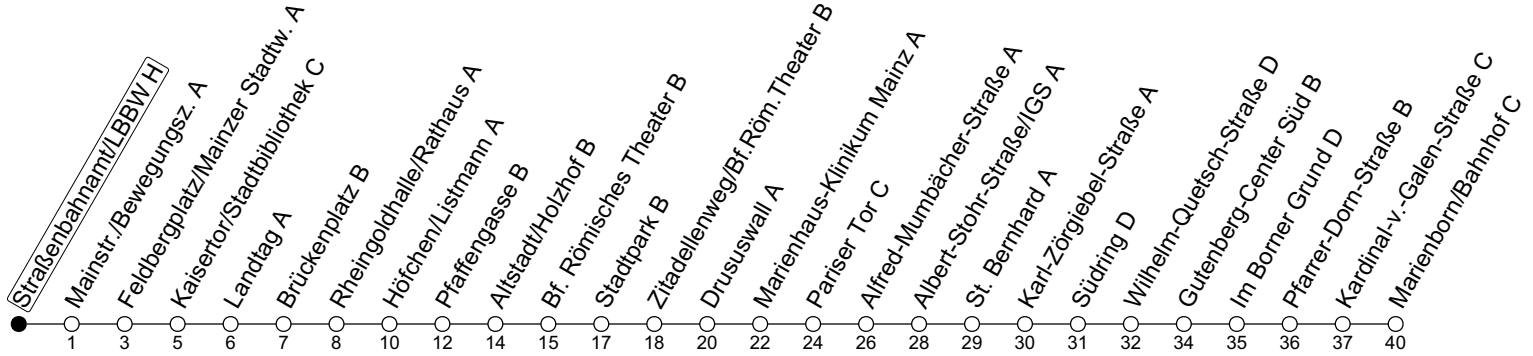

70

Straßenbahnamt/LBBW H

→ Mainz-Marienborn/Marienborn/Bahnhof C

Sperrung Eisgrubweg/Windmühlenstraße

🕒	Montag-Freitag	Samstag	Sonn-/Feiertag
5	35		
6	20 50	56	
7	17 47	51	
8	17 47	21 49	59
9	17 47	17 47	49
10	17 47	17 47	19 49
11	17 47	17 47	19 49
12	17 47	17 47	19 49
13	17 47	17 47	19 49
14	17 47	17 47	19 49
15	17 47 57 _s	17 47	19 49
16	17 47	17 47	19 49
17	17 47	17 47	19 49
18	17 47	17 47	19 49
19	17 47	19 49	19 49
20	19 49	19 49	19 49
21	19 49	19 49	19 49
22	19 49 _{Fn}	19 49	19
23	19 _{Fn} 49 _{Fn}	19 49	

F_n : Nur Nacht Freitag auf Samstag und Nacht vor Feiertag auf den Feiertag

S : Nur an Schultagen in Rheinland-Pfalz

gültig ab: 21.05.2024

Ferien RLP: 27.12.-23.01.24 / 12.-14.02. / 25.03.-02.04. / 10.05. / 21.-31.05. / 15.07.-23.08. / 04.10. / 14.10.-25.10.24