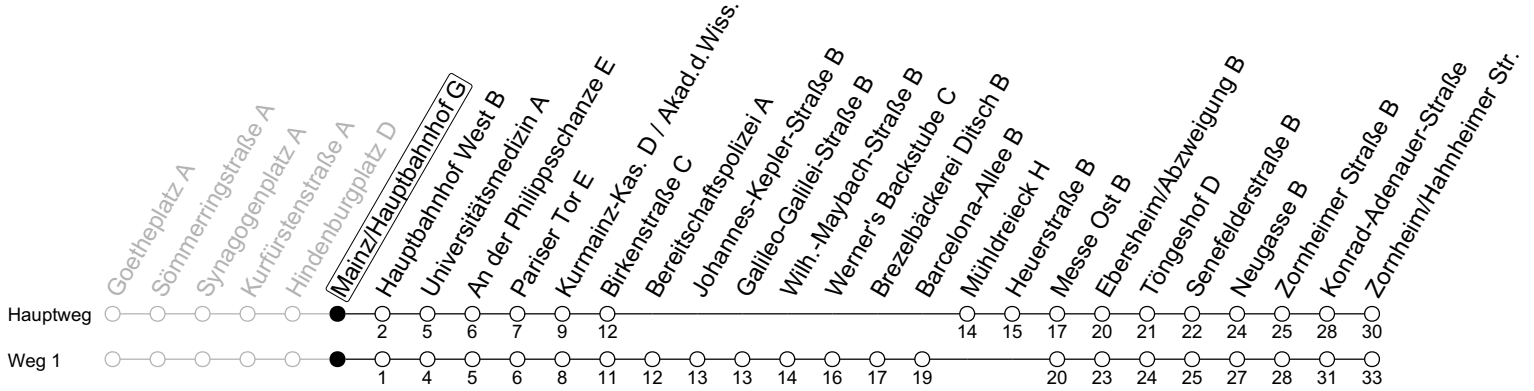

67

Mainz/Hauptbahnhof G

→ Zornheim/Hahnheimer Str.

Montag-Freitag

4	15 ₁		
5	15 ₁	45 ₁	
6	07 ₁	37 ₁	57 _{1Sa}
7	07 ₁	37 ₁	
8	07 ₁	37 _{1a}	
9			
10			
11			
12			
13	07	17 _s	37
14	07	37	
15	07	37	
16	10	37	
17	07	37	
18	07	37	
19	07		

1 : fährt Weg 1

a : nur bis Barcelona-Allee B

S : Nur an Schultagen in Rheinland-Pfalz

gültig ab: 09.06.2024

Ferien RLP: 27.12.23-06.01.24 / 12.-14.02. / 25.03.-02.04. / 10.05. / 21.-31.05. / 15.07.-23.08. / 04.10. / 14.10.-25.10.24