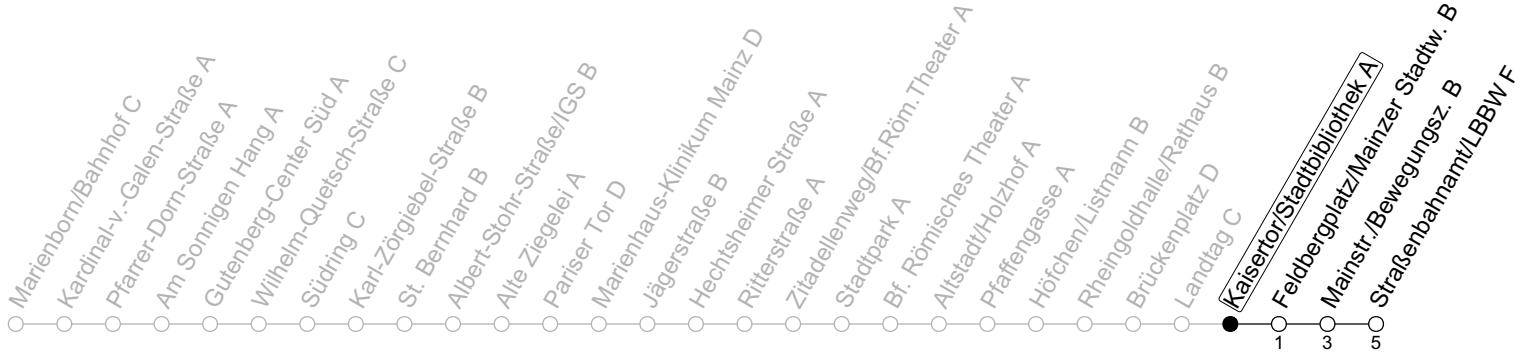

70

Kaisertor/Stadtbibliothek A

→ Mainz-Neustadt/Straßenbahnamt/LBBW F

Sperrung Eisgrubweg/Windmühlenstraße

	Montag-Freitag					Samstag		Sonn-/Feiertag	
6	06	36							
7	08	39	49 _s	59 _s		42			
8	09	38				12	42		
9	08	38				08	38	42	
10	08	38				08	38	12	42
11	08	38				08	38	12	42
12	08	38				08	38	12	42
13	08	38				08	38	12	42
14	08	38				08	38	12	42
15	08	38				08	38	12	42
16	08	38				08	38	12	42
17	08	38				08	38	12	42
18	08	38				08	38	12	42
19	08	38				08	38	12	42
20	08	38				08	42	12	42
21	12	42				12	42	12	42
22	12	42				12	42	12	42
23	12 _{Fn}	42 _{Fn}				12	42		

F_n: Nur Nacht Freitag auf Samstag und Nacht vor Feiertag auf den Feiertag

S: Nur an Schultagen in Rheinland-Pfalz

gültig ab: 21.05.2024

Ferien RLP: 27.12.23-06.01.24 / 12.-14.02. / 25.03.-02.04. / 10.05. / 21.-31.05. / 15.07.-23.08. / 04.10. / 14.10.-25.10.24