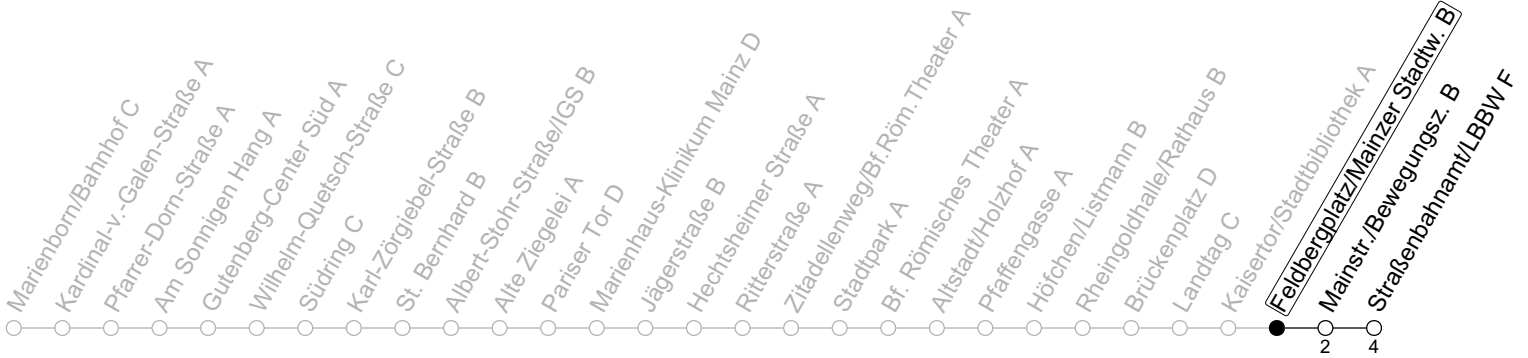

70

Feldbergplatz/Mainzer Stadtw. B

→ Mainz-Neustadt/Straßenbahnamt/LBBW F

Sperrung Eisgrubweg/Windmühlenstraße

	Montag-Freitag			Samstag		Sonn-/Feiertag	
6	07	37					
7	09	41	51 _s	43			
8	01 _s	11	39	13	43		
9	09	39		09	39	43	
10	09	39		09	39	13	43
11	09	39		09	39	13	43
12	09	39		09	39	13	43
13	09	39		09	39	13	43
14	09	39		09	39	13	43
15	09	39		09	39	13	43
16	09	39		09	39	13	43
17	09	39		09	39	13	43
18	09	39		09	39	13	43
19	09	39		09	39	13	43
20	09	39		09	43	13	43
21	13	43		13	43	13	43
22	13	43		13	43	13	43
23	13 _{Fn}	43 _{Fn}		13	43		

Fn: Nur Nacht Freitag auf Samstag und Nacht vor Feiertag auf den Feiertag

S: Nur an Schultagen in Rheinland-Pfalz

gültig ab: 21.05.2024

Ferien RLP: 27.12.-23.01.24 / 12.-14.02. / 25.03.-02.04. / 10.05. / 21.-31.05. / 15.07.-23.08. / 04.10. / 14.10.-25.10.24