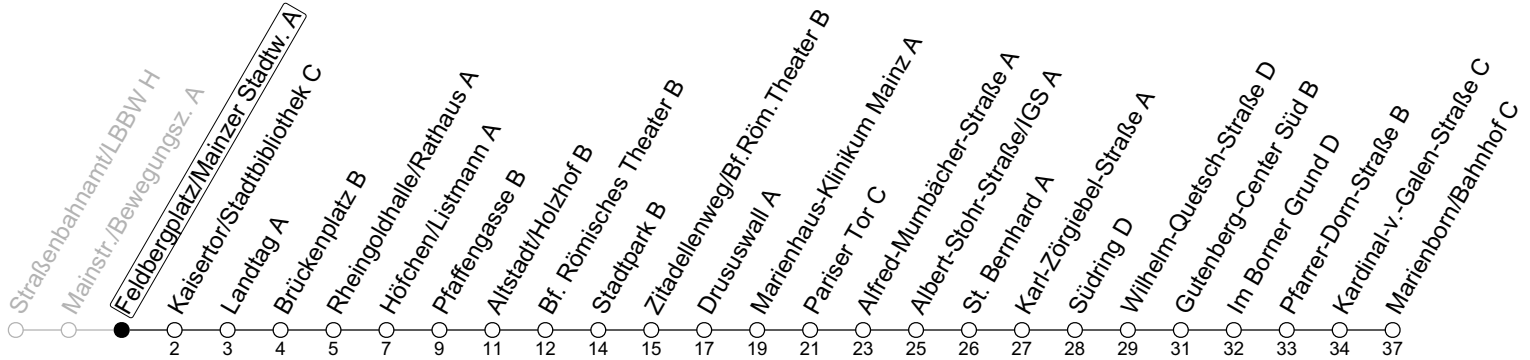

## Feldbergplatz/Mainzer Stadtw. A

→ Mainz-Marienborn/Marienborn/Bahnhof C

### Sperrung Eisgrubweg/Windmühlenstraße

🕒	Montag-Freitag	Samstag	Sonn-/Feiertag
5	38		
6	23 53	59	
7	20 50	54	
8	20 50	24 52	
9	20 50	20 50	02 52
10	20 50	20 50	22 52
11	20 50	20 50	22 52
12	20 50	20 50	22 52
13	20 50	20 50	22 52
14	20 50	20 50	22 52
15	20 50	20 50	22 52
16	00 <sub>s</sub> 20 50	20 50	22 52
17	20 50	20 50	22 52
18	20 50	20 50	22 52
19	20 50	22 52	22 52
20	22 52	22 52	22 52
21	22 52	22 52	22 52
22	22 52 <sub>Fn</sub>	22 52	22
23	22 <sub>Fn</sub> 52 <sub>Fn</sub>	22 52	

**Fn** : Nur Nacht Freitag auf Samstag und Nacht vor Feiertag auf den Feiertag

**S** : Nur an Schultagen in Rheinland-Pfalz

gültig ab: 21.05.2024

Ferien RLP: 27.12.-23.01.24 / 12.-14.02. / 25.03.-02.04. / 10.05. / 21.-31.05. / 15.07.-23.08. / 04.10. / 14.10.-25.10.24