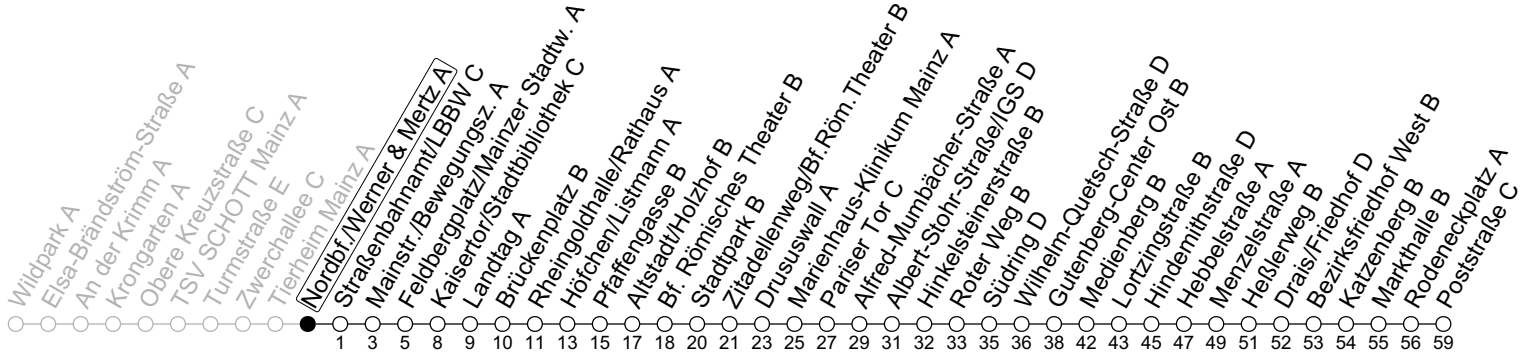

71

Nordbf./Werner & Mertz A

→ Mainz-Finthen/Poststraße C

Sperrung Eisgrubweg/Windmühlenstraße

Montag-Freitag

7

30s

S: Nur an Schultagen in Rheinland-Pfalz

gültig ab: 21.05.2024

Ferien RLP: 27.12.-23.01.24 / 12.-14.02. / 25.03.-02.04. / 10.05. / 21.-31.05. / 15.07.-23.08. / 04.10. / 14.10.-25.10.24

Weitere Informationen im Verkehrs-Center Mainz (Tel. 0 61 31 - 12 77 77) und www.mainzer-mobilitaet.de