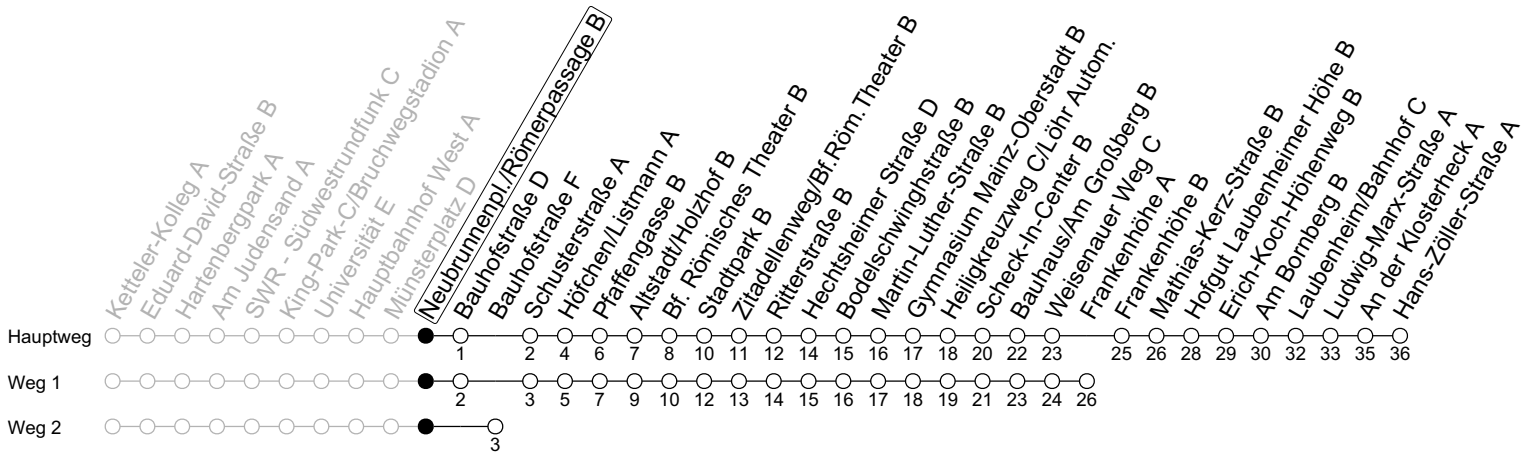

64

Neubrunnenpl./Römerpassage B

→ Mainz-Laubenheim/Hans-Zöller-Straße A

	Montag-Freitag	Samstag	Sonn-/Feiertag
4	58		
5	24 54		
6	18 ₁ 48 ₁	50	
7	18 ₁ 48 ₁	20 50	
8	18 ₁ 48 ₁	20 48 ₁	50
9	18 ₁ 48 ₁	18 ₁ 48 ₁	20 50
10	18 ₁ 48 ₁	18 ₁ 48 ₁	20 50
11	18 ₁ 48 ₁	18 ₁ 48 ₁	20 50
12	18 ₁ 48 ₁	18 ₁ 48 ₁	20 50
13	18 _{1s} 21 _{2s} 48 ₁	18 ₁ 48 ₁	20 50
14	18 ₁ 48 ₁	18 ₁ 48 ₁	20 50
15	18 _{1s} 48 ₁	18 ₁ 48 ₁	20 50
16	18 ₁ 48 ₁	18 ₁ 48 ₁	20 50
17	18 ₁ 48 ₁	18 ₁ 48 ₁	20 50
18	18 ₁ 48 ₁	18 ₁ 50	20 50
19	18 ₁ 48 ₁	20 50	20 50
20	20 50	20 50	20 50
21	20 50	20 50	20 50
22	20 50	20 50	20 50
23	20 _{Fn} 50 _{Fn}	20 50	

1: fährt Weg 1 2: fährt Weg 2 Fn: Nur Nacht Freitag auf Samstag und Nacht vor Feiertag auf den Feiertag S: Nur an Schultagen in Rheinland-Pfalz

gültig ab: 21.05.2024

Ferien RLP: 27.12.23-06.01.24 / 12.-14.02. / 25.03.-02.04. / 10.05. / 21.-31.05. / 15.07.-23.08. / 04.10. / 14.10.-25.10.24