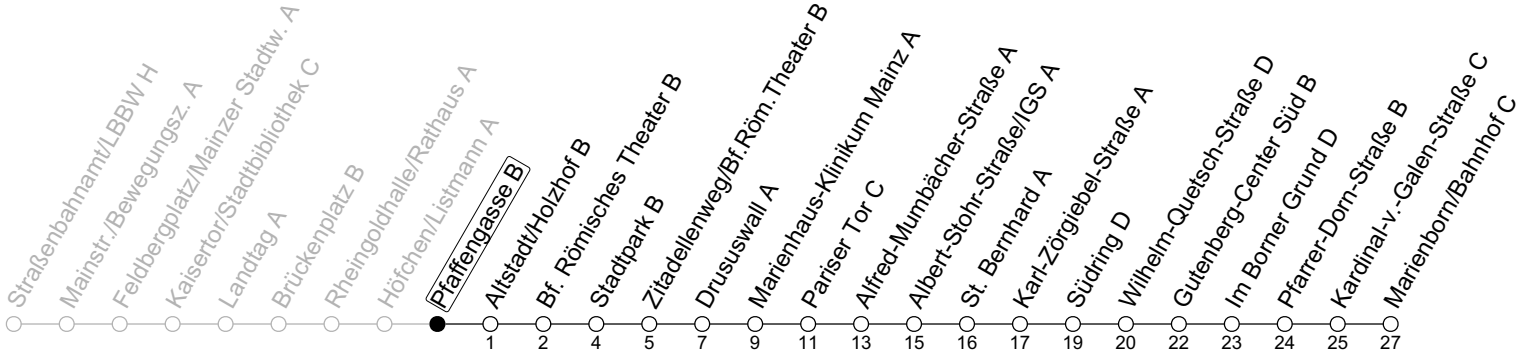

## Pfaffengasse B

→ Mainz-Marienborn/Marienborn/Bahnhof C

### Sperrung Eisgrubweg/Windmühlenstraße

	Montag-Freitag	Samstag	Sonn-/Feiertag
5	46		
6	32		
7	02 30	07	
8	00 30	02 32	
9	00 30	01 30	10
10	00 30	00 30	01 31
11	00 30	00 30	01 31
12	00 30	00 30	01 31
13	00 30	00 30	01 31
14	00 30	00 30	01 31
15	00 30	00 30	01 31
16	00 10 <sub>s</sub> 30	00 30	01 31
17	00 30	00 30	01 31
18	00 30	00 30	01 31
19	00 30	00 31	01 31
20	00 31	01 31	01 31
21	01 31	01 31	01 31
22	01 31	01 31	01 31
23	01 <sub>Fn</sub> 31 <sub>Fn</sub>	01 31	
0	01 <sub>Fn</sub>	01	

Fn: Nur Nacht Freitag auf Samstag und Nacht vor Feiertag auf den Feiertag

S: Nur an Schultagen in Rheinland-Pfalz

gültig ab: 21.05.2024

Ferien RLP: 27.12.-23.01.24 / 12.-14.02. / 25.03.-02.04. / 10.05. / 21.-31.05. / 15.07.-23.08. / 04.10. / 14.10.-25.10.24  
 Weitere Informationen im Verkehrs-Center Mainz (Tel. 0 61 31 - 12 77 77) und [www.mainzer-mobilitaet.de](http://www.mainzer-mobilitaet.de)