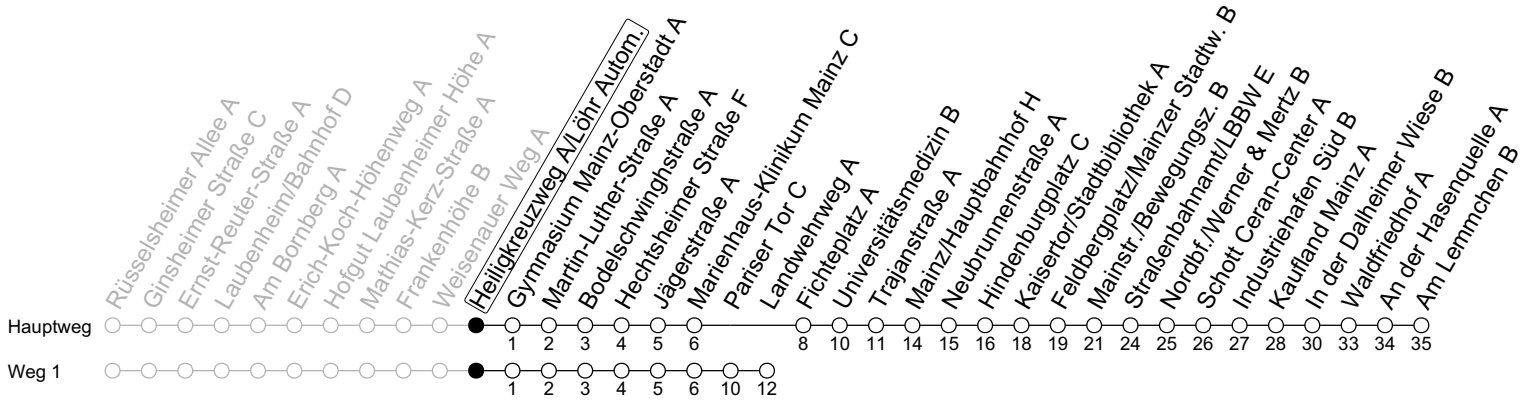

76

Heiligkreuzweg A/Löhr Autom.

→ Mainz-Mombach/Am Lemmchen B

	Montag-Freitag						Samstag			Sonn-/Feiertag	
5	10 _b	40 _b					10 _b			10 _b	
6	05 _a	20	50				05 _b			05 _b	
7	05 _{sa}	10 _{sb}	20	31 _{isd}	35 _{sa}	50	05 _b			05 _b	
8	05 _{sa}	20	35 _{sa}	50						05 _b	
9	20	50					20	50			
10	20	50					20	50			
11	20	50					20	50			
12	20	50					20	50			
13	10 _b	20	35 _{sa}	50			05 _a	20	50		
14	05 _a	20	50				20	35 _a	50		
15	05 _{sa}	20	35 _{sa}	50			20	50			
16	05 _{sa}	20	35 _{sa}	50			20	50			
17	20	50					20	50			
18	20	50					20				
19	20	50									
20	20										

1 : fährt Weg 1 a : nur bis Mainstr./Bewegungsz. B b : nur bis Mainz/Hauptbahnhof H S : Nur an Schultagen in Rheinland-Pfalz d : Ab Landwehrweg weiter als Linie 78 über Am Gautort Richtung Münsterplatz