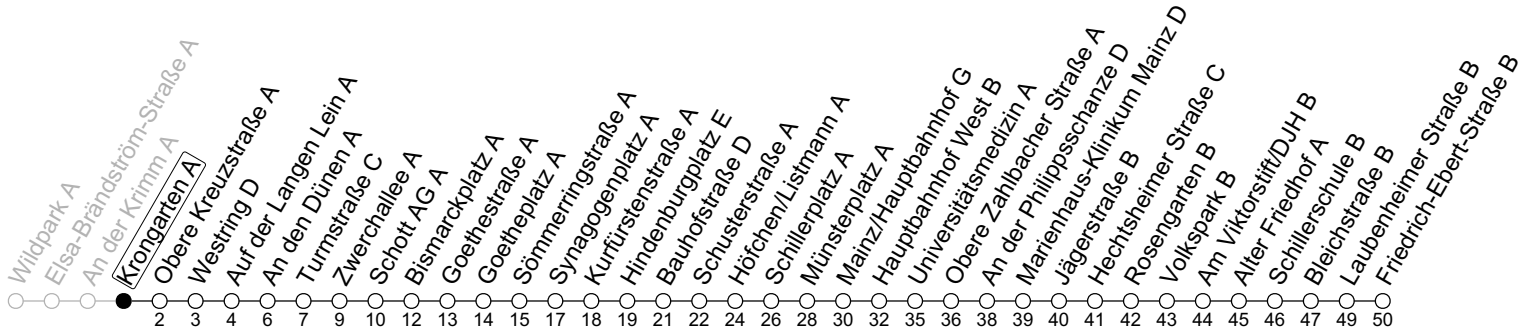

62

Krongarten A

→ Mainz-Weisenau/Friedrich-Ebert-Straße B

	Montag-Freitag	Samstag	Sonn-/Feiertag
5	23 53		
6	16 31 46 _z	23 53	
7	01 16 31 46	23 53	
8	01 16 31 46	23 46	23 53
9	01 16 31 46	01 16 31 46	23 53
10	01 16 31 46	01 16 31 46	23 53
11	01 16 31 46	01 16 31 46	23 53
12	01 16 31 46	01 16 31 46	23 53
13	01 16 31 46	01 16 31 46	23 53
14	01 16 31 46	01 16 31 46	23 53
15	01 16 31 46	01 16 31 46	23 53
16	01 16 31 46	01 16 31 46	23 53
17	01 16 31 46	01 16 31 46	23 53
18	01 16 31 46	06 23 53	23 53
19	01 16 31 46	23 53	23 53
20	01 23 53	23 53	23 53
21	23 53	23 53	23 53
22	23 _{Fn} 53 _{Fn}	23 53	

Fn : Nur Nacht Freitag auf Samstag und Nacht vor Feiertag auf den Feiertag **z** : An Schultagen ab Fr.-Ebert-Straße weiter bis Hechtsheim Schulzentrum

gültig ab: 09.06.2024

Ferien RLP: 27.12.23-06.01.24 / 12.-14.02. / 25.03.-02.04. / 10.05. / 21.-31.05. / 15.07.-23.08. / 04.10. / 14.10.-25.10.24