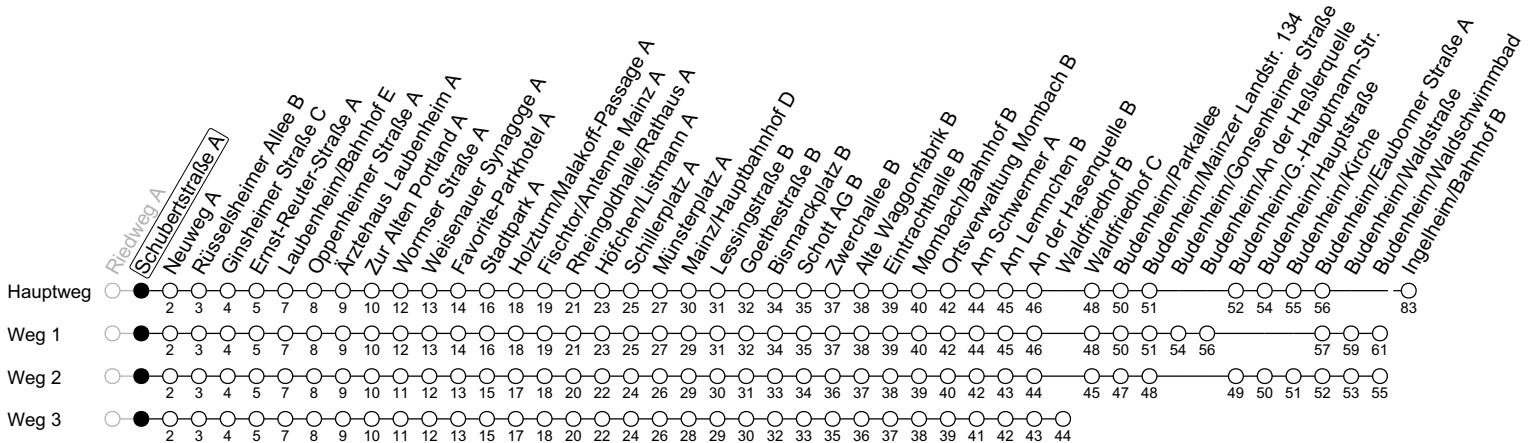

## Schubertstraße A

→ Ingelheim/Bahnhof B

- 1 : fährt Weg 1
- 2 : fährt Weg 2
- 3 : fährt Weg 3

- a : nur bis Bismarckplatz B
- b : nur bis Stadtpark A

- Fn : Nur Nacht Freitag auf Samstag und Nacht vor Feiertag auf den Feiertag
- md : Nur Montag - Donnerstag, nicht in den Nächten vor Feiertagen
- F : Nur an schulfreien Tagen in Rheinland-Pfalz
- S : Nur an Schultagen in Rheinland-Pfalz
- ph : Ab Stadtpark weiter über Pfaffengasse - Hindenburgplatz bis Hauptbahnhof

gültig ab: 20.07.2024

Ferien RLP: 27.12.23-06.01.24 / 12.-14.02. / 25.03.-02.04. / 10.05. / 21.-31.05. / 15.07.-23.08. / 04.10. / 14.10.-25.10.24  
 Weitere Informationen im Verkehrs-Center Mainz (Tel. 0 61 31 - 12 77 77) und [www.mainzer-mobilitaet.de](http://www.mainzer-mobilitaet.de)