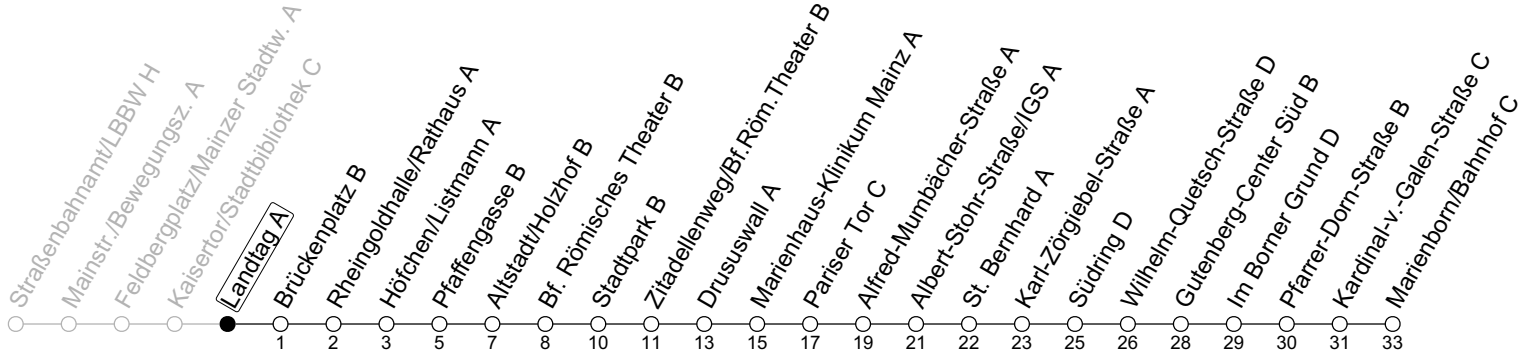

## Landtag A

→ Mainz-Marienborn/Marienborn/Bahnhof C

### Sperrung Eisgrubweg/Windmühlenstraße

	Montag-Freitag	Samstag	Sonn-/Feiertag
5	41		
6	26 56		
7	24 54	02 57	
8	24 54	27 55	
9	24 54	24 54	05 55
10	24 54	24 54	25 55
11	24 54	24 54	25 55
12	24 54	24 54	25 55
13	24 54	24 54	25 55
14	24 54	24 54	25 55
15	24 54	24 54	25 55
16	04 <sub>s</sub> 24 54	24 54	25 55
17	24 54	24 54	25 55
18	24 54	24 54	25 55
19	24 54	25 55	25 55
20	25 55	25 55	25 55
21	25 55	25 55	25 55
22	25 55 <sub>Fn</sub>	25 55	25
23	25 <sub>Fn</sub> 55 <sub>Fn</sub>	25 55	

**Fn** : Nur Nacht Freitag auf Samstag und Nacht vor Feiertag auf den Feiertag

**S** : Nur an Schultagen in Rheinland-Pfalz

gültig ab: 21.05.2024

Ferien RLP: 27.12.-23.01.24 / 12.-14.02. / 25.03.-02.04. / 10.05. / 21.-31.05. / 15.07.-23.08. / 04.10. / 14.10.-25.10.24