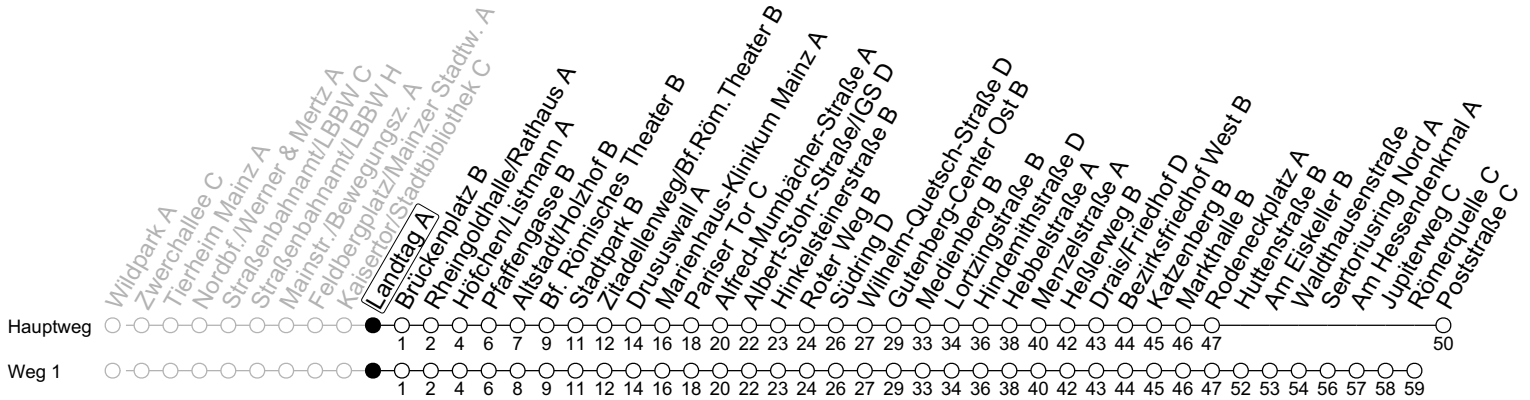

71

Landtag A

→ Mainz-Finthen/Poststraße C

Sperrung Eisgrubweg/Windmühlenstraße

	Montag-Freitag			Samstag	
6	01	36			
7	09	39 _F	39 _s		
8	09	39			
9	09	39		09	39
10	09	39		09	39
11	09	39		09	39
12	09	39		09	39
13	09	19 _{1s}	39	09	39
14	09	39		09	39
15	09	39		09	39
16	09	39		09	39
17	09	39		09	39
18	09	39		09	39
19	09	39 _{DHax5}		09	

1 : fährt Weg 1

a : nur bis Hindemithstraße D

DH : Ab Hindemithstraße weiter als Linie 54 über Menzelstraße - Draisen/Curt-Goetz-Straße bis Hauptbahnhof

F : Nur an schulfreien Tagen in Rheinland-Pfalz

S : Nur an Schultagen in Rheinland-Pfalz

x5 : Ab Hindemithstraße weiter als Linie 54 über Menzelstraße nach Draisen

gültig ab: 21.05.2024

Ferien RLP: 27.12.23-06.01.24 / 12.-14.02. / 25.03.-02.04. / 10.05. / 21.-31.05. / 15.07.-23.08. / 04.10. / 14.10.-25.10.24