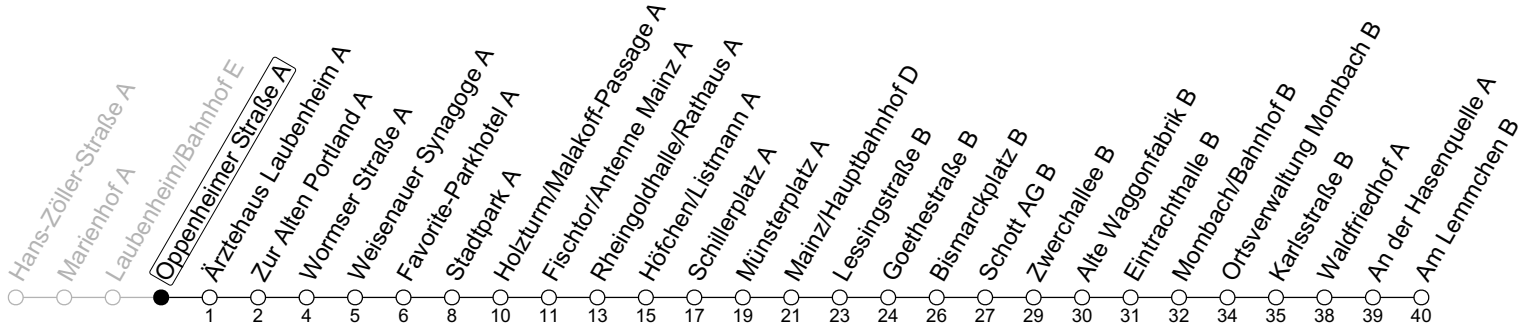

## Oppenheimer Straße A

→ Mainz-Mombach/Am Lemmchen B

### Sperrung Kreuzstraße

🕒	Montag-Freitag	Samstag
6	43 <sup>AL</sup>	
7	13 43	
8	13 43	
9	13 43	13 43
10	13 43	13 43
11	13 43	13 43
12	13 43	13 43
13	13 43	13 43
14	13 43	13 43
15	13 43	13 43
16	13 43	13 43
17	13 43	13 43
18	13 43	13
19	13 <sub>a</sub> 43 <sub>a</sub>	
20	14 <sub>a</sub>	

a : nur bis Bismarckplatz B

AL : An Schultagen ab Am Lemmchen weiter als Linie E nach Budenheim

gültig ab: 09.06.2024

Ferien RLP: 27.12.-23.01.24 / 12.-14.02. / 25.03.-02.04. / 10.05. / 21.-31.05. / 15.07.-23.08. / 04.10. / 14.10.-25.10.24