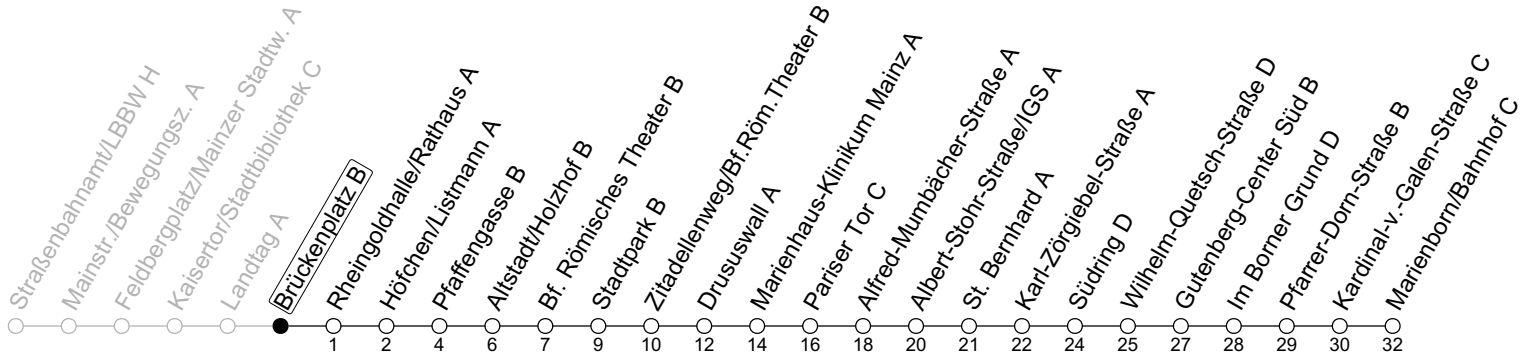

70

Brückenplatz B

→ Mainz-Marienborn/Marienborn/Bahnhof C

Sperrung Eisgrubweg/Windmühlenstraße

	Montag-Freitag	Samstag	Sonn-/Feiertag
5	42		
6	27 57		
7	25 55	03 58	
8	25 55	28 56	
9	25 55	25 55	06 56
10	25 55	25 55	26 56
11	25 55	25 55	26 56
12	25 55	25 55	26 56
13	25 55	25 55	26 56
14	25 55	25 55	26 56
15	25 55	25 55	26 56
16	05 _s 25 55	25 55	26 56
17	25 55	25 55	26 56
18	25 55	25 55	26 56
19	25 55	26 56	26 56
20	26 56	26 56	26 56
21	26 56	26 56	26 56
22	26 56 _{Fn}	26 56	26
23	26 _{Fn} 56 _{Fn}	26 56	

Fn : Nur Nacht Freitag auf Samstag und Nacht vor Feiertag auf den Feiertag

S : Nur an Schultagen in Rheinland-Pfalz

gültig ab: 21.05.2024

Ferien RLP: 27.12.23-06.01.24 / 12.-14.02. / 25.03.-02.04. / 10.05. / 21.-31.05. / 15.07.-23.08. / 04.10. / 14.10.-25.10.24
 Weitere Informationen im Verkehrs-Center Mainz (Tel. 0 61 31 - 12 77 77) und www.mainzer-mobilitaet.de