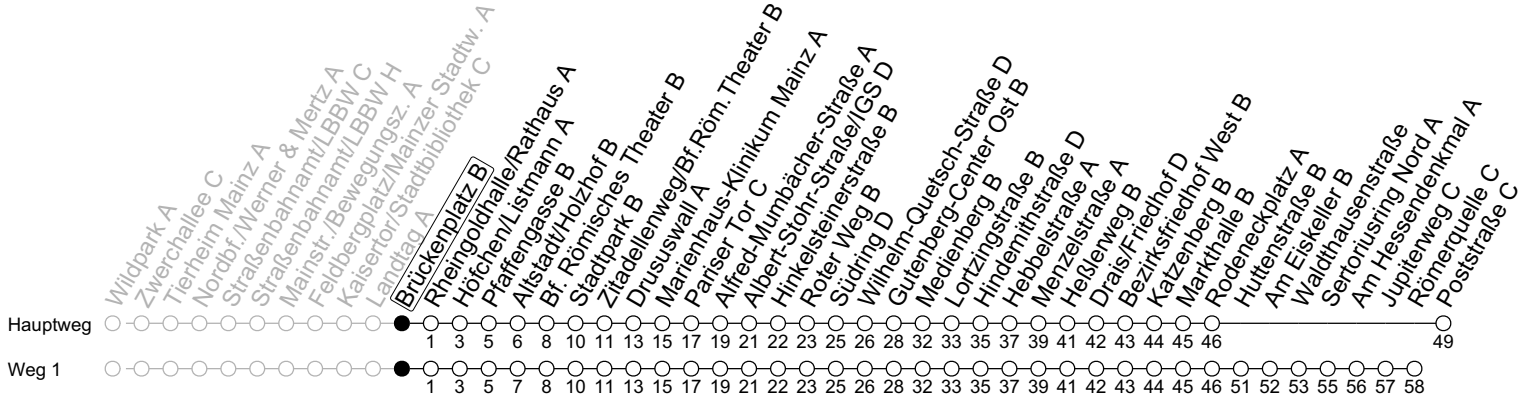

71

Brückenplatz B

→ Mainz-Finthen/Poststraße C

Sperrung Eisgrubweg/Windmühlenstraße

	Montag-Freitag			Samstag	
6	02	37			
7	10	40 _F	40 _s		
8	10	40			
9	10	40		10	40
10	10	40		10	40
11	10	40		10	40
12	10	40		10	40
13	10	20 _{1s}	40	10	40
14	10	40		10	40
15	10	40		10	40
16	10	40		10	40
17	10	40		10	40
18	10	40		10	40
19	10	40 _{DHax5}		10	
20	10				

- 1 : fährt Weg 1
- a : nur bis Hindemithstraße D
- DH : Ab Hindemithstraße weiter als Linie 54 über Menzelstraße - Drais/Curt-Goetz-Straße bis Hauptbahnhof
- F : Nur an schulfreien Tagen in Rheinland-Pfalz
- S : Nur an Schultagen in Rheinland-Pfalz
- x5 : Ab Hindemithstraße weiter als Linie 54 über Menzelstraße nach Drais

gültig ab: 21.05.2024

Ferien RLP: 27.12.23-06.01.24 / 12.-14.02. / 25.03.-02.04. / 10.05. / 21.-31.05. / 15.07.-23.08. / 04.10. / 14.10.-25.10.24

Weitere Informationen im Verkehrs-Center Mainz (Tel. 0 61 31 - 12 77 77) und www.mainzer-mobilitaet.de