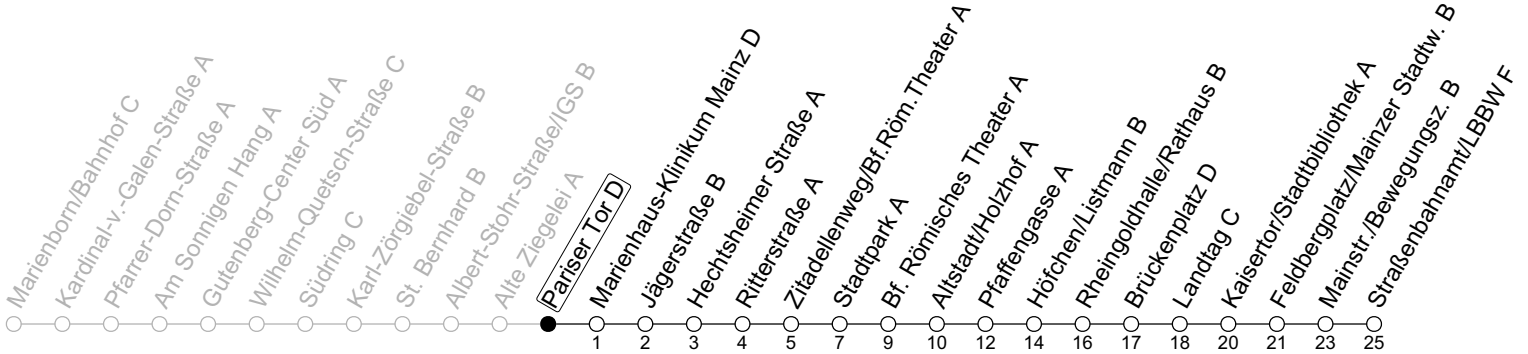

70

Pariser Tor D

→ Mainz-Neustadt/Straßenbahnamt/LBBW F

Sperrung Eisgrubweg/Windmühlenstraße

	Montag-Freitag	Samstag	Sonn-/Feiertag
5	48		
6	18 48		
7	18 28 _s 38 _s 48	22 52	
8	18 48	22 48	
9	18 48	18 48	22 52
10	18 48	18 48	22 52
11	18 48	18 48	22 52
12	18 48	18 48	22 52
13	18 48	18 48	22 52
14	18 48	18 48	22 52
15	18 48	18 48	22 52
16	18 48	18 48	22 52
17	18 48	18 48	22 52
18	18 48	18 48	22 52
19	18 48	18 48	22 52
20	18 52	22 52	22 52
21	22 52	22 52	22 52
22	22 52 _{Fn}	22 52	22
23	22 _{Fn}	22	

Fn : Nur Nacht Freitag auf Samstag und Nacht vor Feiertag auf den Feiertag

S : Nur an Schultagen in Rheinland-Pfalz

gültig ab: 21.05.2024

Ferien RLP: 27.12.-23.01.24 / 12.-14.02. / 25.03.-02.04. / 10.05. / 21.-31.05. / 15.07.-23.08. / 04.10. / 14.10.-25.10.24
 Weitere Informationen im Verkehrs-Center Mainz (Tel. 0 61 31 - 12 77 77) und www.mainzer-mobilitaet.de