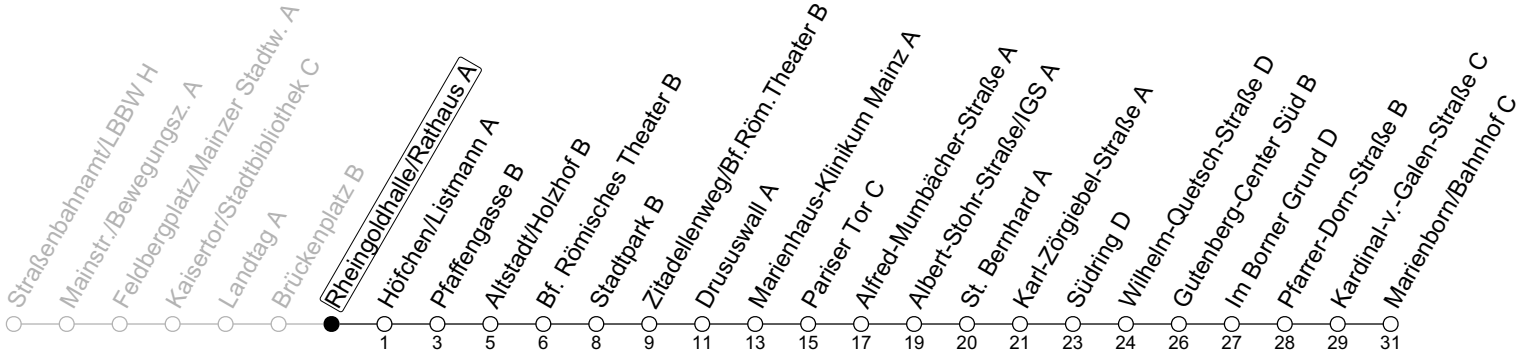

70

Rheingoldhalle/Rathaus A

→ Mainz-Marienborn/Marienborn/Bahnhof C

Sperrung Eisgrubweg/Windmühlenstraße

	Montag-Freitag	Samstag	Sonn-/Feiertag
5	43		
6	28 58		
7	26 56	04 59	
8	26 56	29 57	
9	26 56	26 56	07 57
10	26 56	26 56	27 57
11	26 56	26 56	27 57
12	26 56	26 56	27 57
13	26 56	26 56	27 57
14	26 56	26 56	27 57
15	26 56	26 56	27 57
16	06 _s 26 56	26 56	27 57
17	26 56	26 56	27 57
18	26 56	26 56	27 57
19	26 56	27 57	27 57
20	27 57	27 57	27 57
21	27 57	27 57	27 57
22	27 57 _{Fn}	27 57	27
23	27 _{Fn} 57 _{Fn}	27 57	

Fn : Nur Nacht Freitag auf Samstag und Nacht vor Feiertag auf den Feiertag

S : Nur an Schultagen in Rheinland-Pfalz

gültig ab: 21.05.2024

Ferien RLP: 27.12.23-06.01.24 / 12.-14.02. / 25.03.-02.04. / 10.05. / 21.-31.05. / 15.07.-23.08. / 04.10. / 14.10.-25.10.24
 Weitere Informationen im Verkehrs-Center Mainz (Tel. 0 61 31 - 12 77 77) und www.mainzer-mobilitaet.de