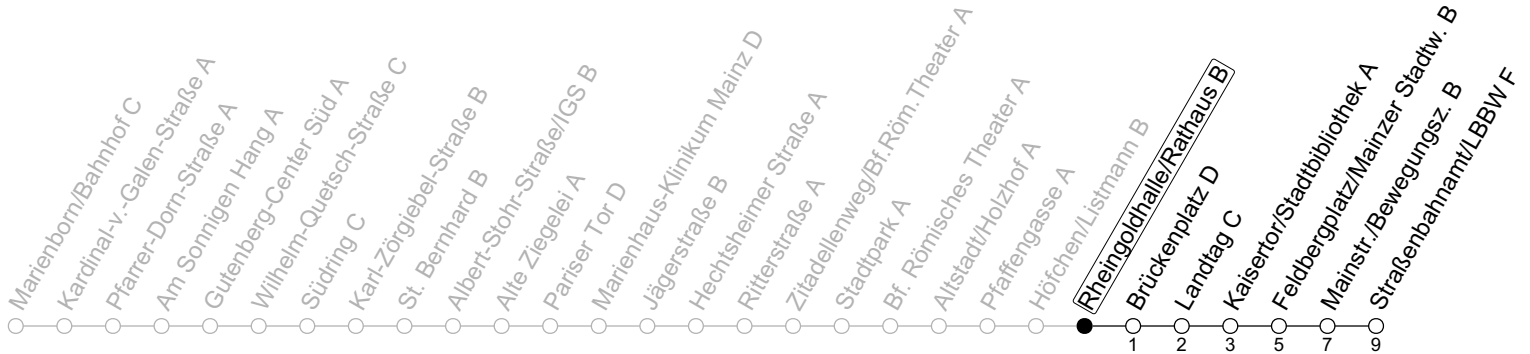

70

Rheingoldhalle/Rathaus B

→ Mainz-Neustadt/Straßenbahnamt/LBBW F

Sperrung Eisgrubweg/Windmühlenstraße

	Montag-Freitag					Samstag		Sonn-/Feiertag	
6	03	33							
7	04	35	45 _s	55 _s		38			
8	05	34				08	38		
9	04	34				04	34	38	
10	04	34				04	34	08	38
11	04	34				04	34	08	38
12	04	34				04	34	08	38
13	04	34				04	34	08	38
14	04	34				04	34	08	38
15	04	34				04	34	08	38
16	04	34				04	34	08	38
17	04	34				04	34	08	38
18	04	34				04	34	08	38
19	04	34				04	34	08	38
20	04	34				04	38	08	38
21	08	38				08	38	08	38
22	08	38				08	38	08	38
23	08 _{Fn}	38 _{Fn}				08	38		

F_n: Nur Nacht Freitag auf Samstag und Nacht vor Feiertag auf den Feiertag

S: Nur an Schultagen in Rheinland-Pfalz

gültig ab: 21.05.2024

Ferien RLP: 27.12.23-06.01.24 / 12.-14.02. / 25.03.-02.04. / 10.05. / 21.-31.05. / 15.07.-23.08. / 04.10. / 14.10.-25.10.24
 Weitere Informationen im Verkehrs-Center Mainz (Tel. 0 61 31 - 12 77 77) und www.mainzer-mobilitaet.de