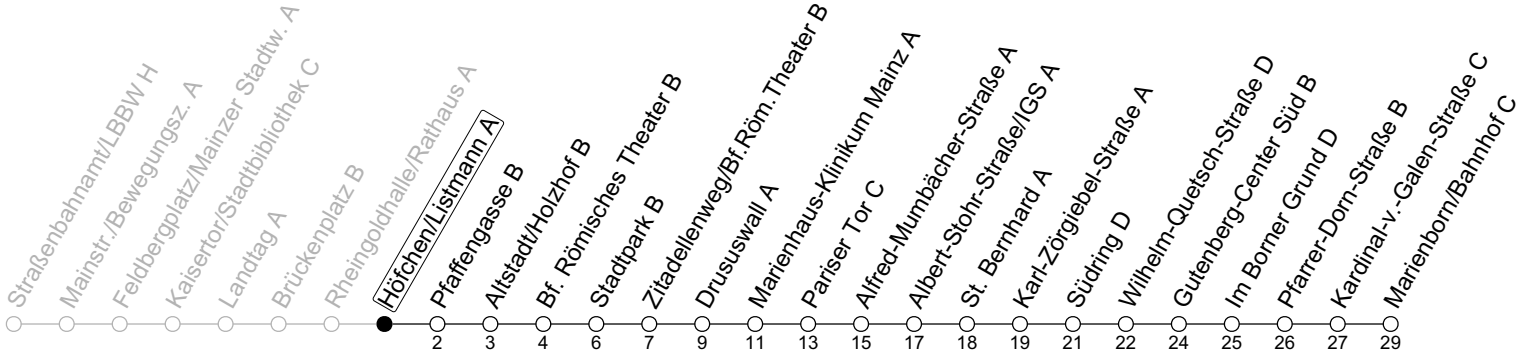

70

Höfchen/Listmann A

→ Mainz-Marienborn/Marienborn/Bahnhof C

Sperrung Eisgrubweg/Windmühlenstraße

🕒	Montag-Freitag	Samstag	Sonn-/Feiertag
5	44		
6	30		
7	00 28 58	05	
8	28 58	00 30 59	
9	28 58	28 58	08 59
10	28 58	28 58	29 59
11	28 58	28 58	29 59
12	28 58	28 58	29 59
13	28 58	28 58	29 59
14	28 58	28 58	29 59
15	28 58	28 58	29 59
16	08 _s 28 58	28 58	29 59
17	28 58	28 58	29 59
18	28 58	28 58	29 59
19	28 58	29 59	29 59
20	29 59	29 59	29 59
21	29 59	29 59	29 59
22	29 59 _{Fn}	29 59	29
23	29 _{Fn} 59 _{Fn}	29 59	

Fn : Nur Nacht Freitag auf Samstag und Nacht vor Feiertag auf den Feiertag

S : Nur an Schultagen in Rheinland-Pfalz

gültig ab: 21.05.2024

Ferien RLP: 27.12.-23.01.24 / 12.-14.02. / 25.03.-02.04. / 10.05. / 21.-31.05. / 15.07.-23.08. / 04.10. / 14.10.-25.10.24
 Weitere Informationen im Verkehrs-Center Mainz (Tel. 0 61 31 - 12 77 77) und www.mainzer-mobilitaet.de