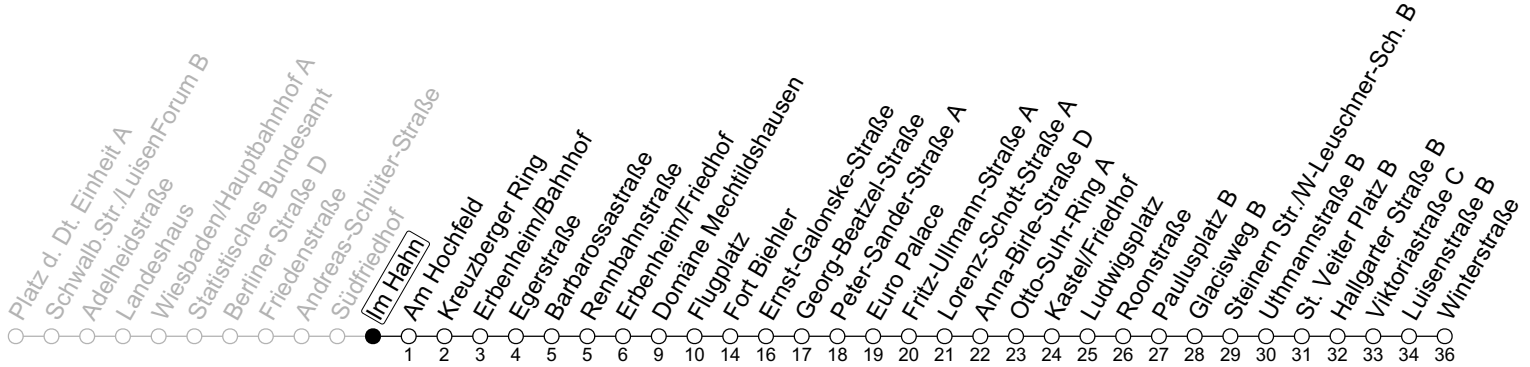

## Im Hahn

→ Mainz-Kostheim/Winterstraße

	Nächte Mo./Di. bis Do./Fr.	Nacht Freitag auf Samstag	Samstag	Sonn-/Feiertag
5				13
6				
7				
8				
9				
10				
11				
12				
13				
14				
15				
16				
17				
18				
19				
20				
21				
22				
23	13	13	13	13
0	43	43	43	43
1				
2		13	13	
3		43	43	