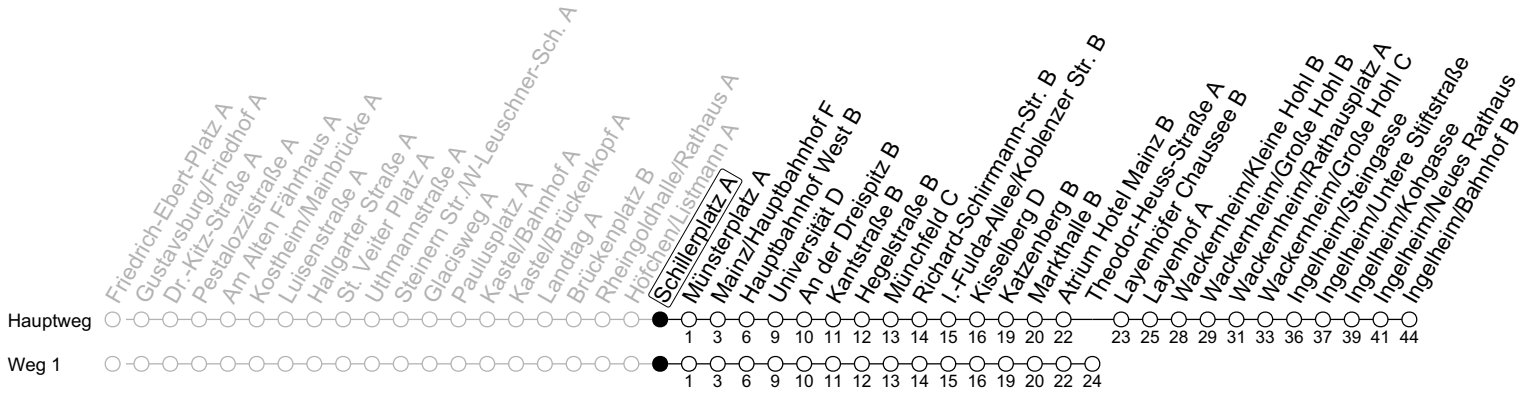

91

Schillerplatz A

→ Ingelheim/Bahnhof B

	Nächte Mo./Di. bis Do./Fr.	Nacht Freitag auf Samstag	Samstag	Sonn-/Feiertag
4			55 ₁	55 ₁
5			55 _b	55 ₁
6				55 ₁
7				55 ₁
8				
9				
10				
11				
12				
13				
14				
15				
16				
17				
18				
19				
20				
21				
22	55 ₁			55 ₁
23	25 _a 55 ₁	55 ₁	55 ₁	25 _a 55 ₁
0	55	25 55	25 55	55
1		55	55	
2		55 _a	55 _a	
3		55 ₁	55 ₁	

1 : fährt Weg 1

a : nur bis Wackernheim/Rathausplatz A

b : nur bis Atrium Hotel Mainz B

gültig ab: 10.12.2023

In Nächten vor Feiertagen gilt auf dieser Linie der Freitagsfahrplan

Weitere Informationen im Verkehrs-Center Mainz (Tel. 0 61 31 - 12 77 77) und www.mainzer-mobilitaet.de