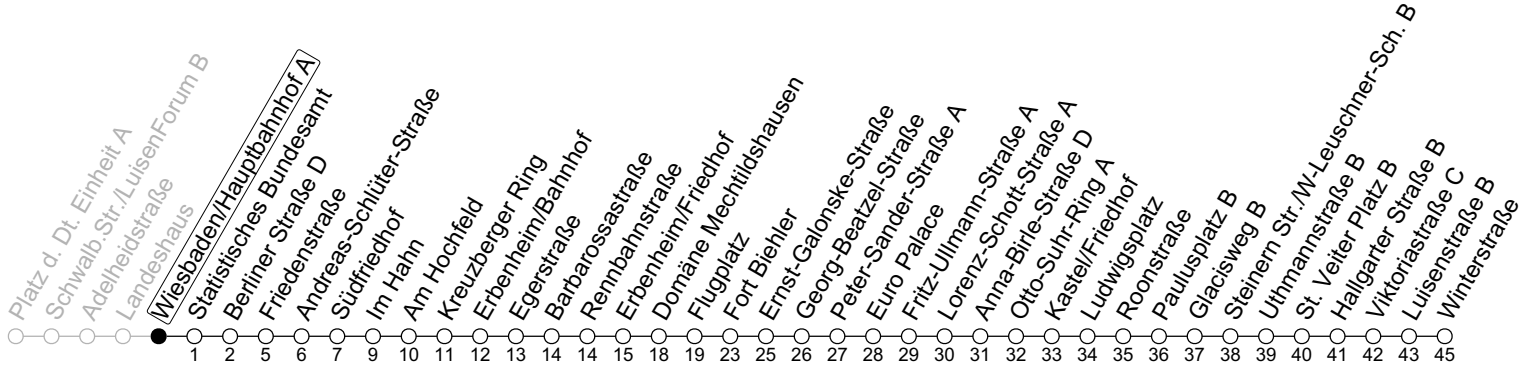

N7

Wiesbaden/Hauptbahnhof A

→ Mainz-Kostheim/Winterstraße

	Nächte Mo./Di. bis Do./Fr.	Nacht Freitag auf Samstag	Samstag	Sonn-/Feiertag
5				04
6				
7				
8				
9				
10				
11				
12				
13				
14				
15				
16				
17				
18				
19				
20				
21				
22				
23	04	04	04	04
0	34	34	34	34
1				
2		04	04	
3		34	34	

gültig ab: 14.04.2024

Weitere Informationen im Verkehrs-Center Mainz (Tel. 0 61 31 - 12 77 77) und www.mainzer-mobilitaet.de