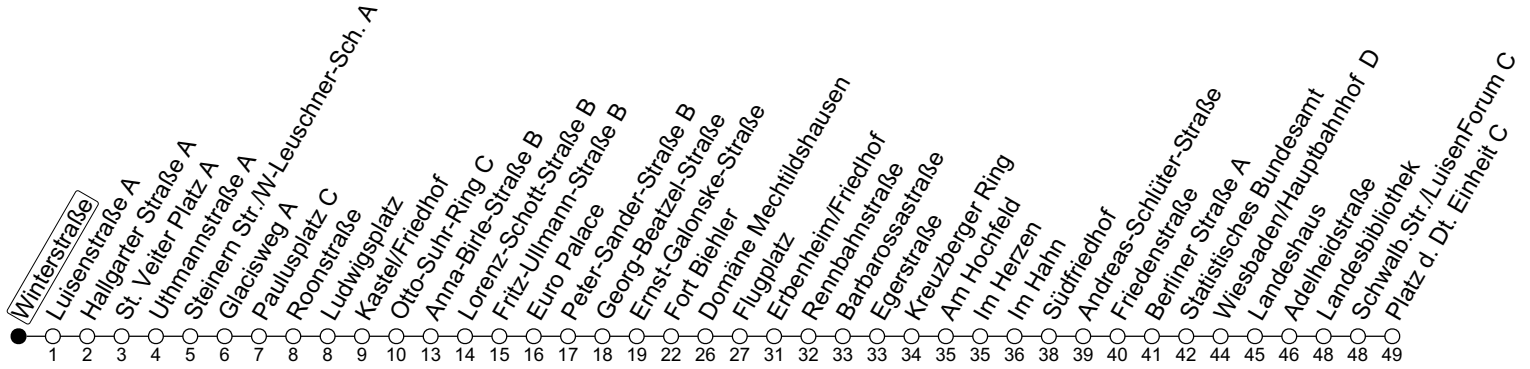

## Winterstraße

→ Wiesbaden/Platz d. Dt. Einheit C

Sonn-/Feiertag

5

35

gültig ab: 14.04.2024

Weitere Informationen im Verkehrs-Center Mainz (Tel. 0 61 31 - 12 77 77) und [www.mainzer-mobilitaet.de](http://www.mainzer-mobilitaet.de)