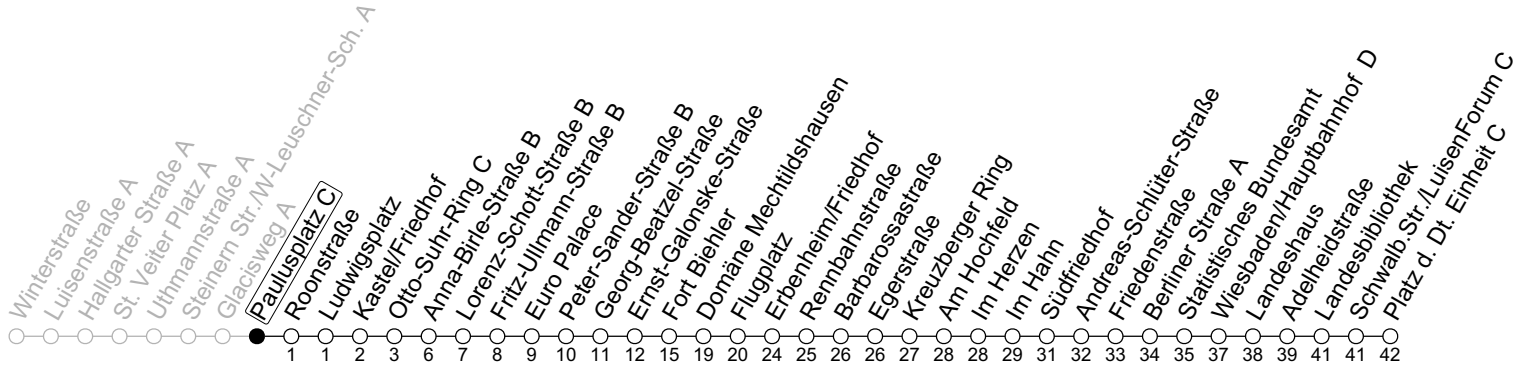

## Paulusplatz C

→ Wiesbaden/Platz d. Dt. Einheit C

Sonn-/Feiertag

5

42

gültig ab: 14.04.2024

Weitere Informationen im Verkehrs-Center Mainz (Tel. 0 61 31 - 12 77 77) und [www.mainzer-mobilitaet.de](http://www.mainzer-mobilitaet.de)