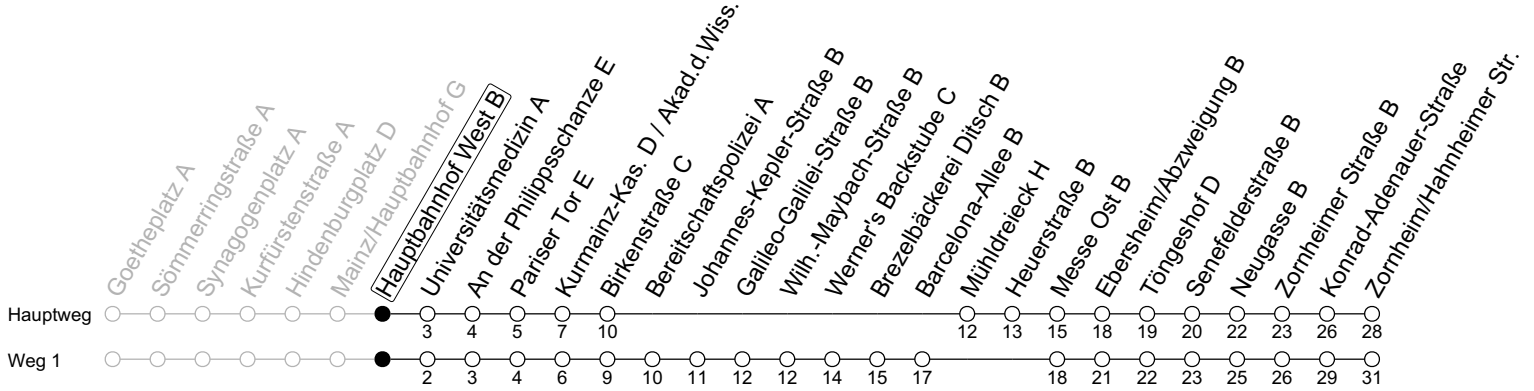

67

Hauptbahnhof West B

→ Zornheim/Hahnheimer Str.

Montag-Freitag			
4	16 ₁		
5	16 ₁	46 ₁	
6	09 ₁	39 ₁	59 _{1sa}
7	09 ₁	39 ₁	
8	09 ₁	39 _{1a}	
9			
10			
11			
12			
13	09	19 _s	39
14	09	39	
15	09	39	
16	12	39	
17	09	39	
18	09	39	
19	09		

1 : fährt Weg 1

a : nur bis Barcelona-Allee B

S : Nur an Schultagen in Rheinland-Pfalz

gültig ab: 09.06.2024

Ferien RLP: 27.12.23-06.01.24 / 12.-14.02. / 25.03.-02.04. / 10.05. / 21.-31.05. / 15.07.-23.08. / 04.10. / 14.10.-25.10.24