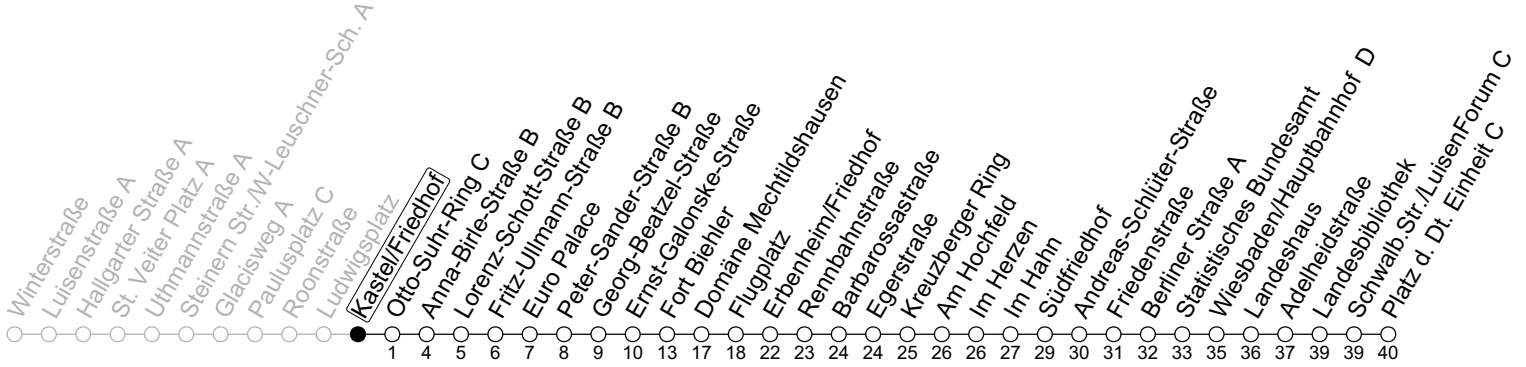

N7

Kastel/Friedhof

→ Wiesbaden/Platz d. Dt. Einheit C

Sonn-/Feiertag

5

44

gültig ab: 14.04.2024

Weitere Informationen im Verkehrs-Center Mainz (Tel. 0 61 31 - 12 77 77) und www.mainzer-mobilitaet.de