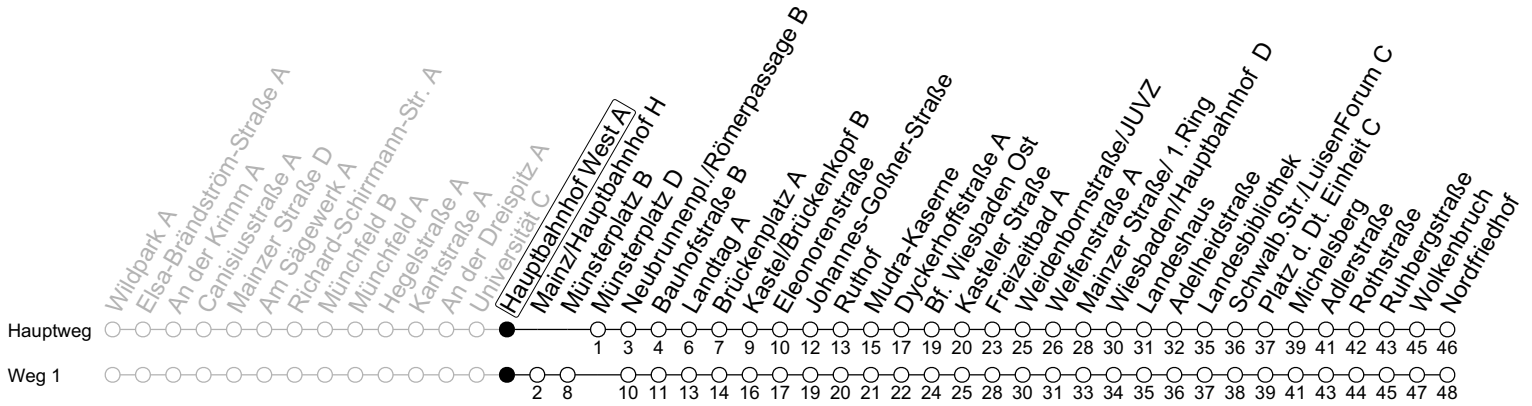

6

Hauptbahnhof West A

→ Wiesbaden/Nordfriedhof

	Montag-Freitag						Samstag				Sonn-/Feiertag				
4	53 ₁														
5	23 ₁	38 ₁	53 ₁												
6	08	18	28	38	48	58	25	55							
7	08	18	28	38	48	58	25	40	55						
8	08	18	28	38	48	58	10	25	40	55	25	55			
9	08	18	28	38	48	58	07	22	37	52	25	55			
10	08	18	28	38	48	58	07	22	37	52	25	55			
11	08	18	28	38	48	58	07	22	37	52	25	55			
12	08	18	28	38	48	58	07	22	37	52	25	40	55		
13	08	18	28	38	48	58	07	22	37	52	10	25	40	55	
14	08	18	28	38	48	58	07	22	37	52	10	25	40	55	
15	08	18	28	38	48	58	07	22	37	52	10	25	40	55	
16	08	18	28	38	48	58	07	22	37	52	10	25	40	55	
17	08	18	28	38	48	58	07	22	37	52	10	25	40	55	
18	08	18	28	38	48	58	07	22	40	55	10	25	40	55	
19	08	18	28	38	48	58	10	25	40	55	10	25	40	55	
20	10	25	40	55			10	25	40	55	10	25	55		
21	10	25	55							25	55				
22	25	55 _{Fn}					25	55			25				
23	25 _{Fn}						25								

1: fährt Weg 1

Fn: Nur Nacht Freitag auf Samstag und Nacht vor Feiertag auf den Feiertag

gültig ab: 21.05.2024

Ferien RLP: 27.12.-23.01.24 / 12.-14.02. / 25.03.-02.04. / 10.05. / 21.-31.05. / 15.07.-23.08. / 04.10. / 14.10.-25.10.24