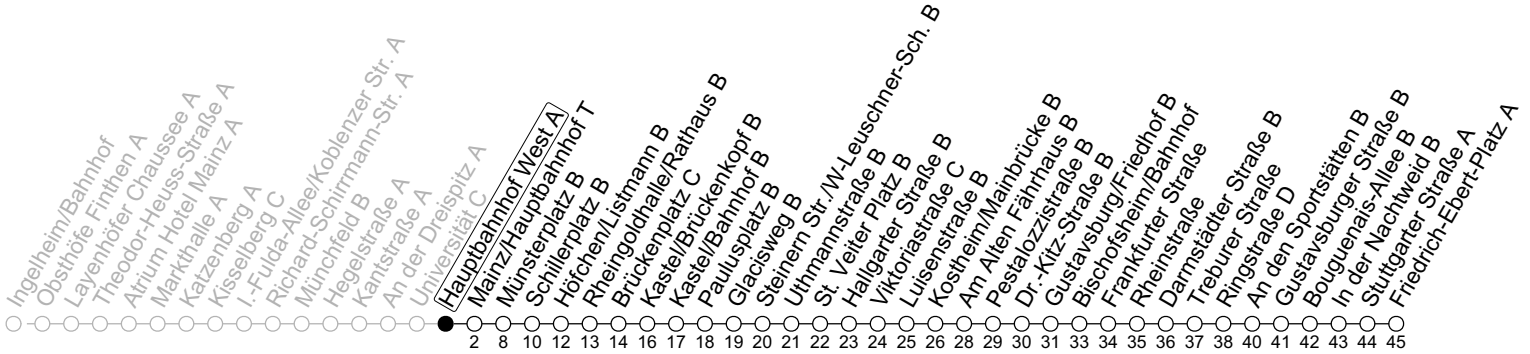

91

Hauptbahnhof West A

→ Ginsheim/Friedrich-Ebert-Platz A

🕒	Nächte Mo./Di. bis Do./Fr.	Nacht Freitag auf Samstag	Samstag	Sonn-/Feiertag
5			53	53
6				53
7				53
8				
9				
10				
11				
12				
13				
14				
15				
16				
17				
18				
19				
20				
21				
22	53			53
23	23 53	53	53	23 53
0	53	23 53	23 53	53
1		53	53	
2		53	53	
3		53 _a	53 _a	
4		53 _a	53 _a	

a: nur bis Mainz/Hauptbahnhof T

gültig ab: 10.12.2023

In Nächten vor Feiertagen gilt auf dieser Linie der Freitagsfahrplan

Weitere Informationen im Verkehrs-Center Mainz (Tel. 0 61 31 - 12 77 77) und www.mainzer-mobilitaet.de