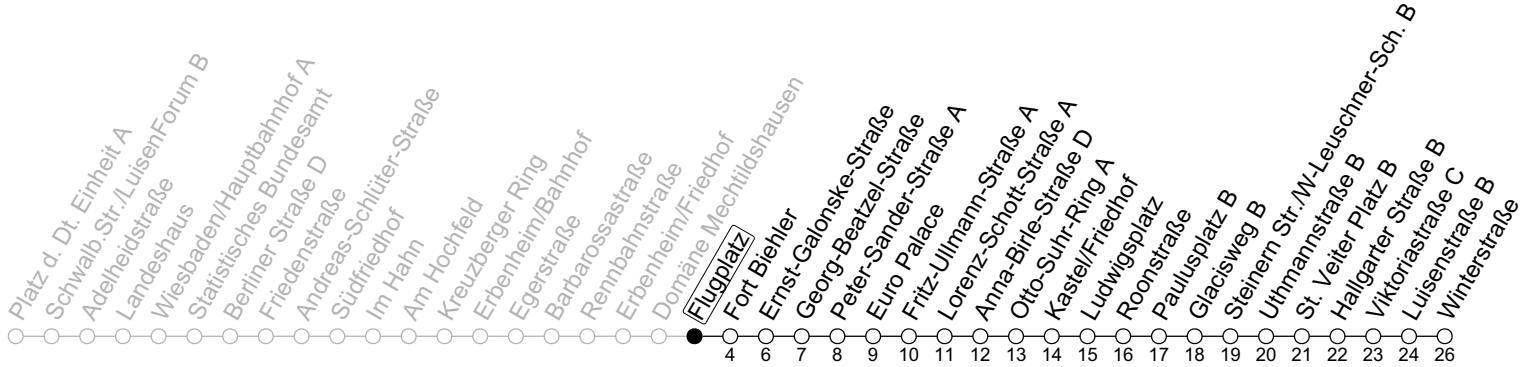

N7

Flugplatz

→ Mainz-Kostheim/Winterstraße

	Nächte Mo./Di. bis Do./Fr.	Nacht Freitag auf Samstag	Samstag	Sonn-/Feiertag
5				23
6				
7				
8				
9				
10				
11				
12				
13				
14				
15				
16				
17				
18				
19				
20				
21				
22				
23	23	23	23	23
0	53	53	53	53
1				
2		23	23	
3		53	53	

gültig ab: 14.04.2024

Weitere Informationen im Verkehrs-Center Mainz (Tel. 0 61 31 - 12 77 77) und www.mainzer-mobilitaet.de