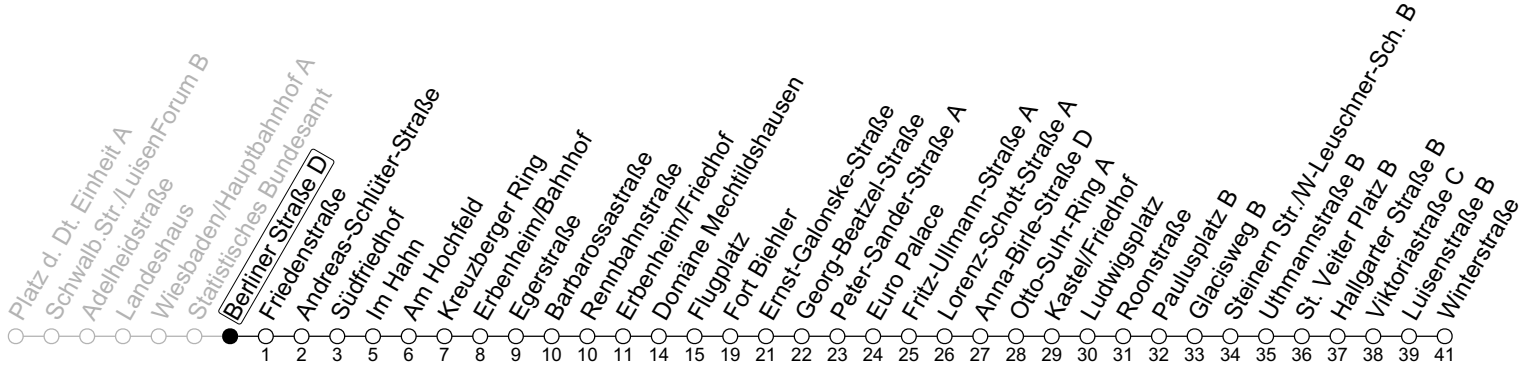

## Berliner Straße D

→ Mainz-Kostheim/Winterstraße

	Nächte Mo./Di. bis Do./Fr.	Nacht Freitag auf Samstag	Samstag	Sonn-/Feiertag
5				08
6				
7				
8				
9				
10				
11				
12				
13				
14				
15				
16				
17				
18				
19				
20				
21				
22				
23	08	08	08	08
0	38	38	38	38
1				
2		08	08	
3		38	38	