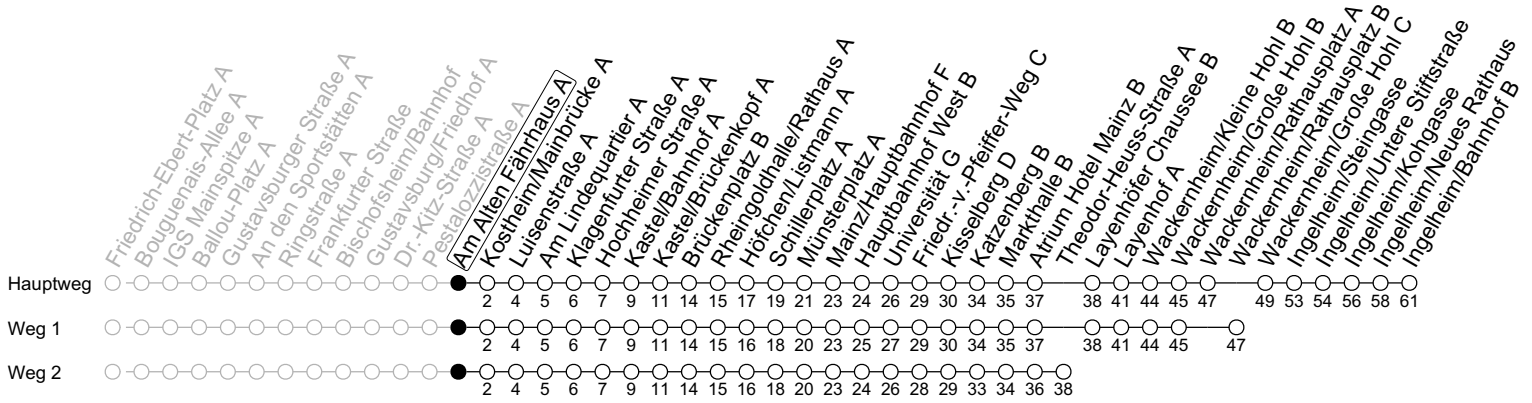

56

Am Alten Fährhaus A

→ Ingelheim/Bahnhof B

🕒	Montag-Freitag an Schultagen	Montag-Freitag (Ferien)	Samstag	Sonn-/Feiertag
4	35 ₂	35 ₂		
5	05 ₁ 35 ₂ 55	05 ₁ 35 ₂ 55		
6	25 55 ₁	25 55 ₁	19 49 ₁	
7	25 55 ₁	25 55 ₁	19 49 ₁	
8	25 55 ₁	25 55 ₁	19 55 ₁	19 49 ₂
9	25 55 ₁	25 55 ₁	25 55 ₁	19 49 ₂
10	25 55 ₁	25 55 ₁	25 55 ₁	19 49 ₂
11	25 55	25 55 ₁	25 55 ₁	19 49 ₂
12	25 55 ₁	25 55 ₁	25 55 ₁	19 49 ₂
13	25 55 ₁	25 55 ₁	25 55 ₁	19 49 ₂
14	25 55	25 55 ₁	25 55 ₁	19 49 ₂
15	25 55 ₁	25 55 ₁	25 55 ₁	19 49 ₂
16	25 55 ₁	25 55 ₁	25 55 ₁	19 49 ₂
17	25 55 ₁	25 55 ₁	25 55 ₁	19 49 ₂
18	25 55 ₁	25 55 ₁	19 49 ₂	19 49 ₂
19	25 55 ₁	25 55 ₁	19 49 ₂	19 49 ₂
20	19 49 ₂	19 49 ₂	19 49 ₂	19 49 ₂
21	19 49 ₂	19 49 ₂	19 49 ₂	19 49 ₂
22	19 49 ₂ ^{Fn}	19 49 ₂ ^{Fn}	19 49 ₂	19
23	19 ^{Fn}	19 ^{Fn}	19	

1: fährt Weg 1

2: fährt Weg 2

Fn: Nur Nacht Freitag auf Samstag und Nacht vor Feiertag auf den Feiertag

gültig ab: 10.12.2023

Ferien RLP: 27.12.23-06.01.24 / 12.-14.02. / 25.03.-02.04. / 10.05. / 21.-31.05. / 15.07.-23.08. / 04.10. / 14.10.-25.10.24