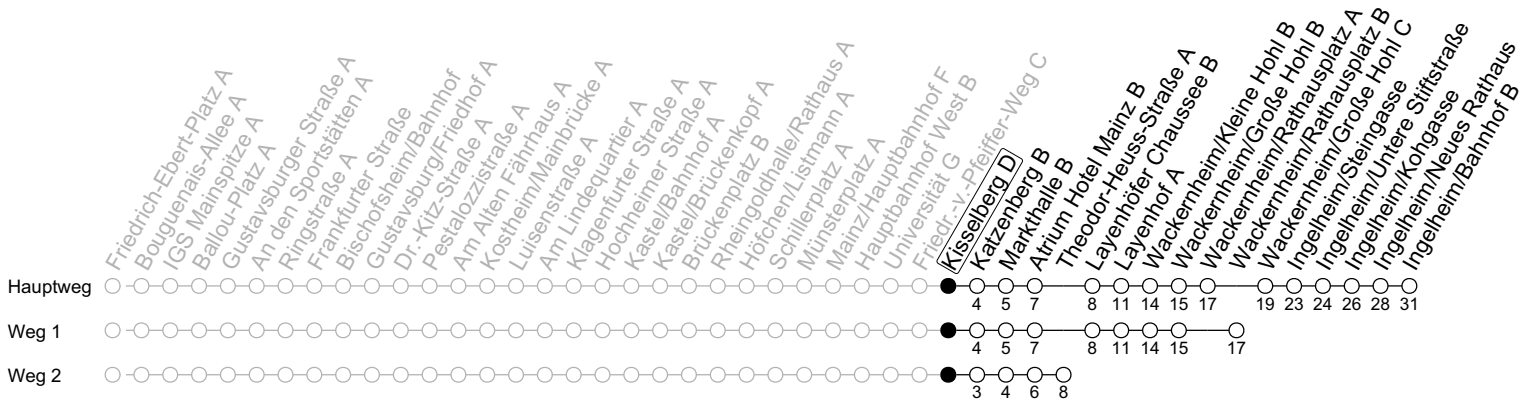

56

Kisselberg D

→ Ingelheim/Bahnhof B

	Montag-Freitag an Schultagen	Montag-Freitag (Ferien)	Samstag	Sonn-/Feiertag
4	26 ₂	26 ₂		
5	06 ₂ 36 ₁	06 ₂ 36 ₁		
6	06 ₂ 26 56	06 ₂ 26 56	48	
7	26 ₁ 56	26 ₁ 56	18 ₁ 48	
8	26 ₁ 56	26 ₁ 56	18 ₁ 48	48
9	26 ₁ 56	26 ₁ 56	26 ₁ 56	18 ₂ 48
10	26 ₁ 56	26 ₁ 56	26 ₁ 56	18 ₂ 48
11	26 ₁ 56	26 ₁ 56	26 ₁ 56	18 ₂ 48
12	26 56	26 ₁ 56	26 ₁ 56	18 ₂ 48
13	26 ₁ 56	26 ₁ 56	26 ₁ 56	18 ₂ 48
14	26 ₁ 56	26 ₁ 56	26 ₁ 56	18 ₂ 48
15	26 56	26 ₁ 56	26 ₁ 56	18 ₂ 48
16	26 ₁ 56	26 ₁ 56	26 ₁ 56	18 ₂ 48
17	26 ₁ 56	26 ₁ 56	26 ₁ 56	18 ₂ 48
18	26 ₁ 56	26 ₁ 56	26 ₁ 48	18 ₂ 48
19	26 ₁ 56	26 ₁ 56	18 ₂ 48	18 ₂ 48
20	26 ₁ 48	26 ₁ 48	18 ₂ 48	18 ₂ 48
21	18 ₂ 48	18 ₂ 48	18 ₂ 48	18 ₂ 48
22	18 ₂ 48	18 ₂ 48	18 ₂ 48	18 ₂ 48
23	18 _{2Fn} 48 _{Fn}	18 _{2Fn} 48 _{Fn}	18 ₂ 48	

1: fährt Weg 1

2: fährt Weg 2

Fn: Nur Nacht Freitag auf Samstag und Nacht vor Feiertag auf den Feiertag

gültig ab: 10.12.2023

Ferien RLP: 27.12.23-06.01.24 / 12.-14.02. / 25.03.-02.04. / 10.05. / 21.-31.05. / 15.07.-23.08. / 04.10. / 14.10.-25.10.24