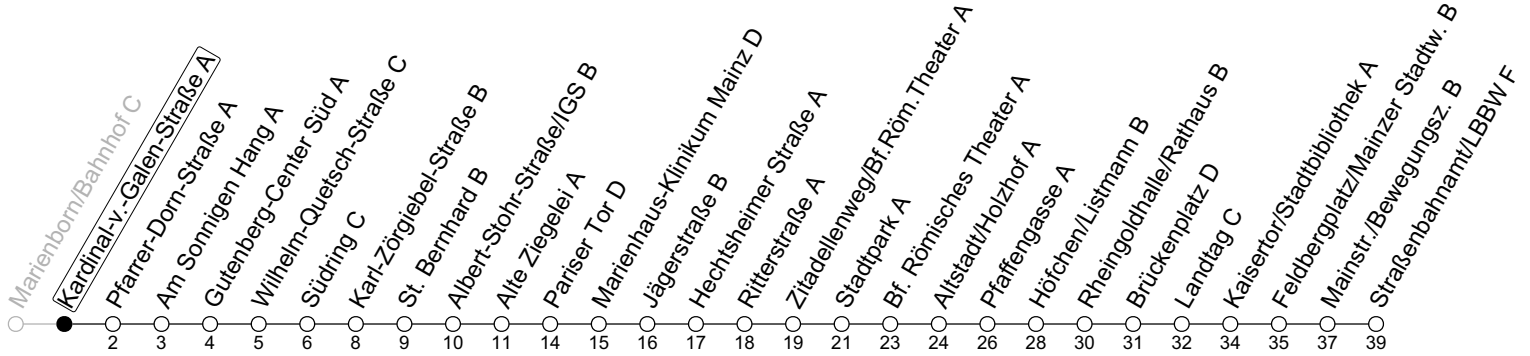

70

Kardinal-v.-Galen-Straße A

→ Mainz-Neustadt/Straßenbahnamt/LBBW F

Sperrung Eisgrubweg/Windmühlenstraße

	Montag-Freitag	Samstag	Sonn-/Feiertag
5	34		
6	04 33		
7	03 13 _s 23 _s 33	08 38	
8	03 33	08 33	
9	03 33	03 33	08 38
10	03 33	03 33	08 38
11	03 33	03 33	08 38
12	03 33	03 33	08 38
13	03 33	03 33	08 38
14	03 33	03 33	08 38
15	03 33	03 33	08 38
16	03 33	03 33	08 38
17	03 33	03 33	08 38
18	03 33	03 33	08 38
19	03 33	03 33	08 38
20	03 38	08 38	08 38
21	08 38	08 38	08 38
22	08 38 _{Fn}	08 38	08
23	08 _{Fn}	08	

Fn : Nur Nacht Freitag auf Samstag und Nacht vor Feiertag auf den Feiertag

S : Nur an Schultagen in Rheinland-Pfalz

gültig ab: 21.05.2024

Ferien RLP: 27.12.-23.01.24 / 12.-14.02. / 25.03.-02.04. / 10.05. / 21.-31.05. / 15.07.-23.08. / 04.10. / 14.10.-25.10.24
 Weitere Informationen im Verkehrs-Center Mainz (Tel. 0 61 31 - 12 77 77) und www.mainzer-mobilitaet.de