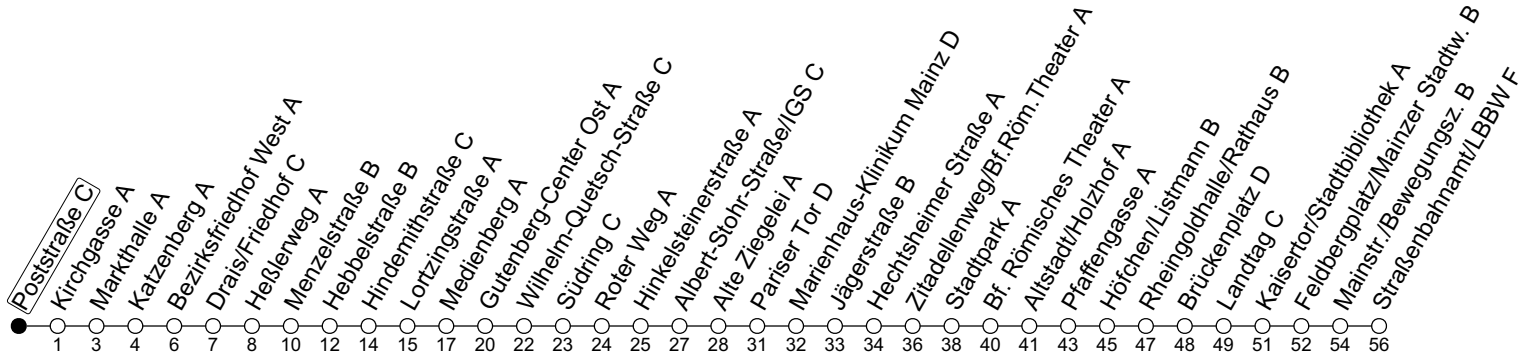

## Poststraße C

→ Mainz-Neustadt/Straßenbahnamt/LBBW F

### Sperrung Eisgrubweg/Windmühlenstraße

🕒	Montag-Freitag	Samstag
6	52 <sub>s</sub>	
7	02 32	
8	02 32	02 32
9	02 32	02 32
10	02 32	02 32
11	02 32	02 32
12	02 32	02 32
13	02 32	02 32
14	02 32	02 32
15	02 32	02 32
16	02 32	02 32
17	02 32	02 32
18	02 32	02 32
19	02 32	02
20	02	

S: Nur an Schultagen in Rheinland-Pfalz

gültig ab: 21.05.2024

Ferien RLP: 27.12.-23.01.24 / 12.-14.02. / 25.03.-02.04. / 10.05. / 21.-31.05. / 15.07.-23.08. / 04.10. / 14.10.-25.10.24

Weitere Informationen im Verkehrs-Center Mainz (Tel. 0 61 31 - 12 77 77) und [www.mainzer-mobilitaet.de](http://www.mainzer-mobilitaet.de)