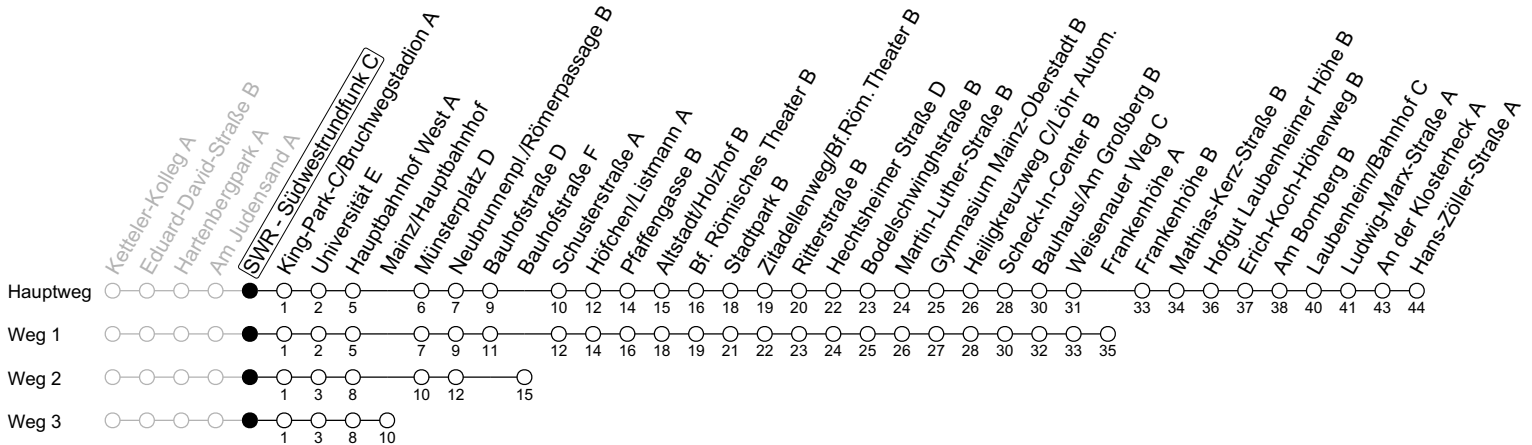

64

SWR - Südwestrundfunk C

→ Mainz-Laubenheim/Hans-Zöller-Straße A

	Montag-Freitag	Samstag	Sonn-/Feiertag
4	51		
5	17 47		
6	09 ₁ 39 ₁	42	
7	09 ₁ 39 ₁	12 42	
8	09 ₁ 39 ₁	12 39 ₁	42
9	09 ₁ 39 ₁	09 ₁ 39 ₁	12 42
10	09 ₁ 39 ₁	09 ₁ 39 ₁	12 42
11	09 ₁ 39 ₁	09 ₁ 39 ₁	12 42
12	09 ₁ 39 ₁	09 ₁ 39 ₁	12 42
13	09 _{2s} 39 ₁	09 ₁ 39 ₁	12 42
14	09 ₁ 39 ₁	09 ₁ 39 ₁	12 42
15	09 _{3s} 39 ₁	09 ₁ 39 ₁	12 42
16	09 ₁ 39 ₁	09 ₁ 39 ₁	12 42
17	09 ₁ 39 ₁	09 ₁ 39 ₁	12 42
18	09 ₁ 39 ₁	09 ₁ 42	12 42
19	09 ₁ 39 ₁	12 42	12 42
20	12 42	12 42	12 42
21	12 42	12 42	12 42
22	12 42	12 42	12 42
23	12 _{Fn} 42 _{Fn}	12 42	

1: fährt Weg 1 3: fährt Weg 3 Fn: Nur Nacht Freitag auf Samstag und Nacht vor Feiertag auf den Feiertag S: Nur an Schultagen in Rheinland-Pfalz
 2: fährt Weg 2

gültig ab: 21.05.2024

Ferien RLP: 27.12.23-06.01.24 / 12.-14.02. / 25.03.-02.04. / 10.05. / 21.-31.05. / 15.07.-23.08. / 04.10. / 14.10.-25.10.24