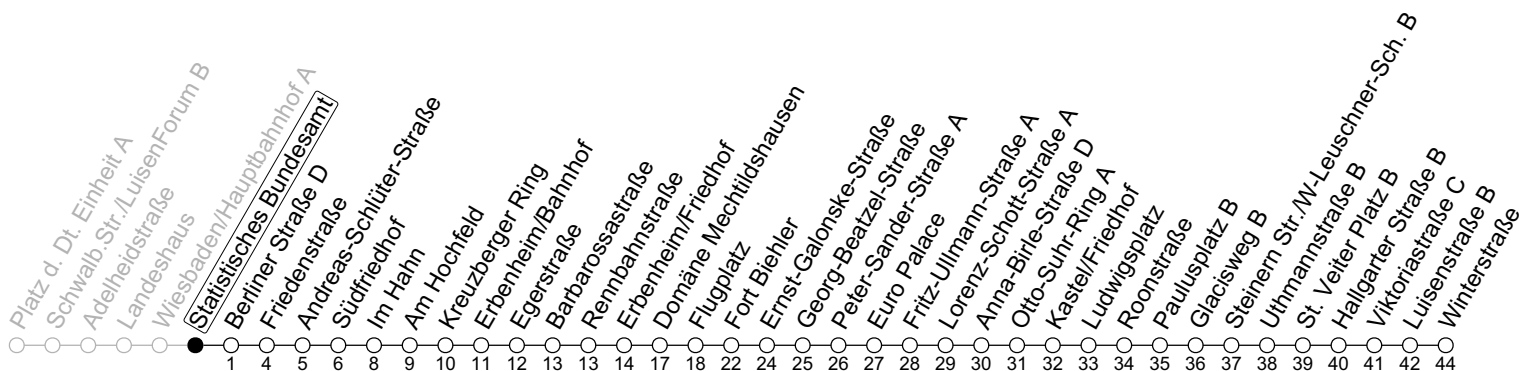

# Statistisches Bundesamt

→ Mainz-Kostheim/Winterstraße

	Nächte Mo./Di. bis Do./Fr.	Nacht Freitag auf Samstag	Samstag	Sonn-/Feiertag
5				05
6				
7				
8				
9				
10				
11				
12				
13				
14				
15				
16				
17				
18				
19				
20				
21				
22				
23	05	05	05	05
0	35	35	35	35
1				
2		05	05	
3		35	35	