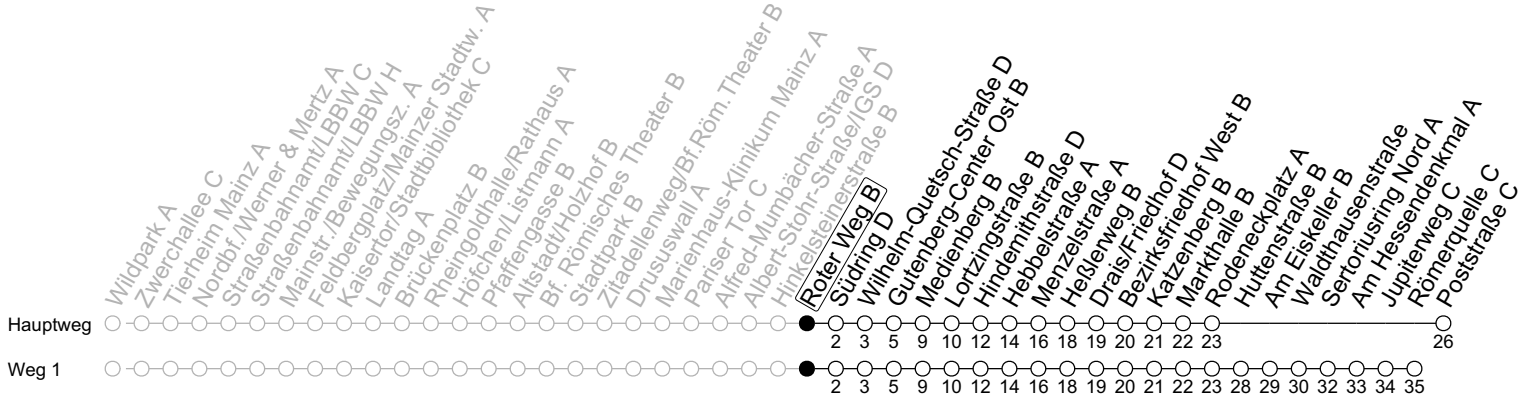

## Roter Weg B

→ Mainz-Finthen/Poststraße C

### Sperrung Eisgrubweg/Windmühlenstraße

	Montag-Freitag				Samstag	
6	23	58				
7	33					
8	03 <sub>F</sub>	03 <sub>s</sub>	33			
9	03	33			33	
10	03	33			03	33
11	03	33			03	33
12	03	33			03	33
13	03	33	43 <sub>1s</sub>	50 <sub>s</sub>	03	33
14	03	33			03	33
15	03	36			03	33
16	06	36			03	33
17	06	36			03	33
18	06	33			03	33
19	03	33			03	33
20	03 <sub>DHax5</sub>	33				

1 : fährt Weg 1

a : nur bis Hindemithstraße D

DH : Ab Hindemithstraße weiter als Linie 54 über Menzelstraße - Draais/Curt-Goetz-Straße bis Hauptbahnhof

F : Nur an schulfreien Tagen in Rheinland-Pfalz

S : Nur an Schultagen in Rheinland-Pfalz

x5 : Ab Hindemithstraße weiter als Linie 54 über Menzelstraße nach Draais

gültig ab: 21.05.2024

Ferien RLP: 27.12.23-06.01.24 / 12.-14.02. / 25.03.-02.04. / 10.05. / 21.-31.05. / 15.07.-23.08. / 04.10. / 14.10.-25.10.24