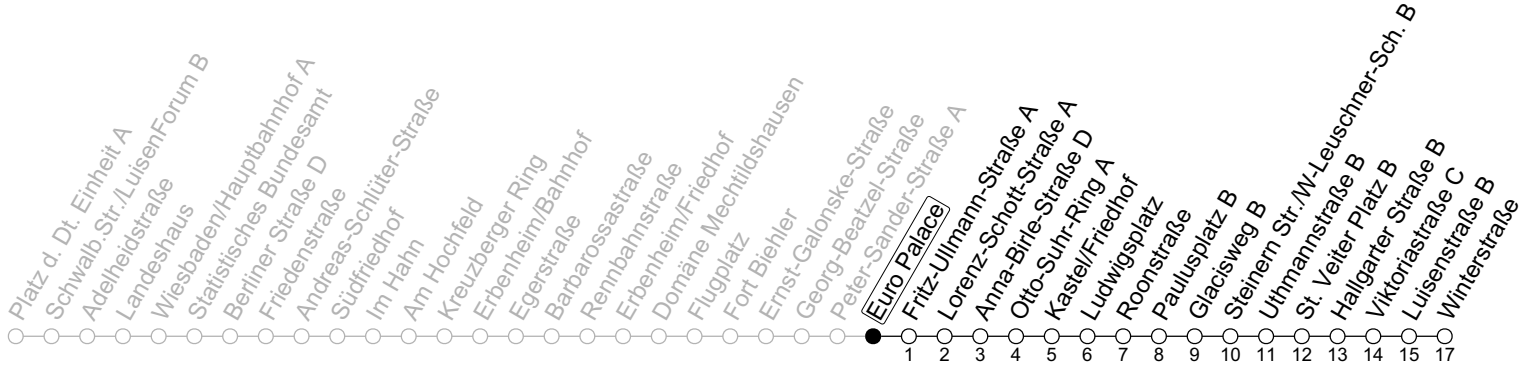

## Euro Palace

→ Mainz-Kostheim/Winterstraße

	Nächte Mo./Di. bis Do./Fr.	Nacht Freitag auf Samstag	Samstag	Sonn-/Feiertag
5				32
6				
7				
8				
9				
10				
11				
12				
13				
14				
15				
16				
17				
18				
19				
20				
21				
22				
23	32	32	32	32
0				
1	02	02	02	02
2		32	32	
3				
4		02	02	