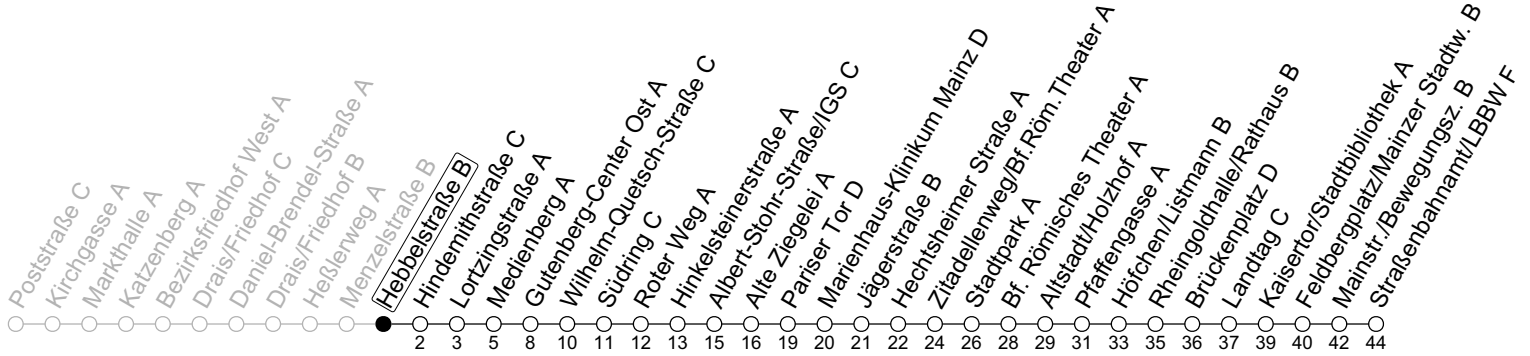

## Hebbelstraße B

→ Mainz-Neustadt/Straßenbahnamt/LBBW F

### Sperrung Eisgrubweg/Windmühlenstraße

	Montag-Freitag	Samstag
<b>6</b>	14 44	
<b>7</b>	04 <sub>s</sub> 14 44	
<b>8</b>	14 44	14 44
<b>9</b>	14 44	14 44
<b>10</b>	14 44	14 44
<b>11</b>	14 44	14 44
<b>12</b>	14 44	14 44
<b>13</b>	14 44	14 44
<b>14</b>	14 44	14 44
<b>15</b>	14 44	14 44
<b>16</b>	14 44	14 44
<b>17</b>	14 44	14 44
<b>18</b>	14 44	14 44
<b>19</b>	14 44	14
<b>20</b>	14	

S: Nur an Schultagen in Rheinland-Pfalz

gültig ab: 21.05.2024

Ferien RLP: 27.12.-23.01.24 / 12.-14.02. / 25.03.-02.04. / 10.05. / 21.-31.05. / 15.07.-23.08. / 04.10. / 14.10.-25.10.24  
 Weitere Informationen im Verkehrs-Center Mainz (Tel. 0 61 31 - 12 77 77) und [www.mainzer-mobilitaet.de](http://www.mainzer-mobilitaet.de)