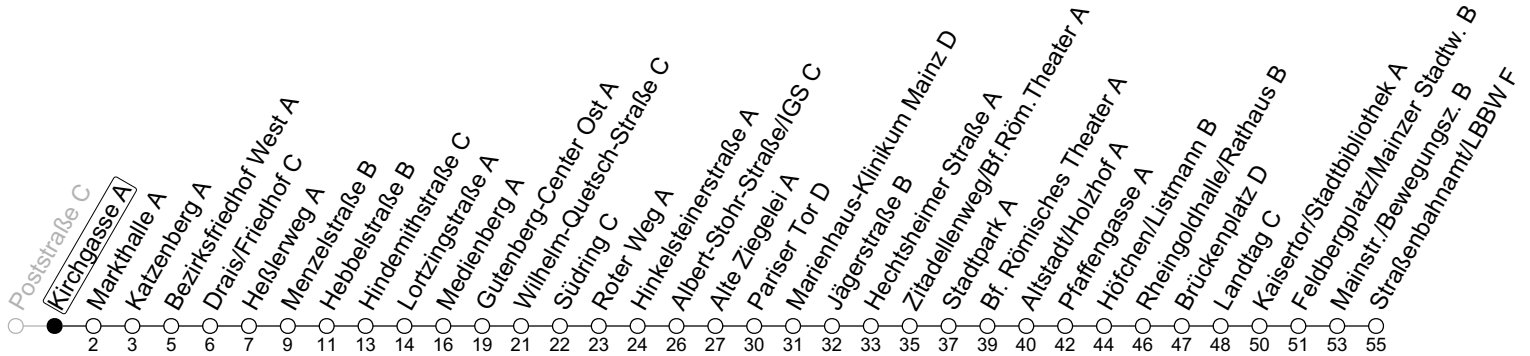

71

Kirchgasse A

→ Mainz-Neustadt/Straßenbahnamt/LBBW F

Sperrung Eisgrubweg/Windmühlenstraße

🕒	Montag-Freitag	Samstag
6	53s	
7	03 33	
8	03 33	03 33
9	03 33	03 33
10	03 33	03 33
11	03 33	03 33
12	03 33	03 33
13	03 33	03 33
14	03 33	03 33
15	03 33	03 33
16	03 33	03 33
17	03 33	03 33
18	03 33	03 33
19	03 33	03
20	03	

S: Nur an Schultagen in Rheinland-Pfalz

gültig ab: 21.05.2024

Ferien RLP: 27.12.23-06.01.24 / 12.-14.02. / 25.03.-02.04. / 10.05. / 21.-31.05. / 15.07.-23.08. / 04.10. / 14.10.-25.10.24

Weitere Informationen im Verkehrs-Center Mainz (Tel. 0 61 31 - 12 77 77) und www.mainzer-mobilitaet.de