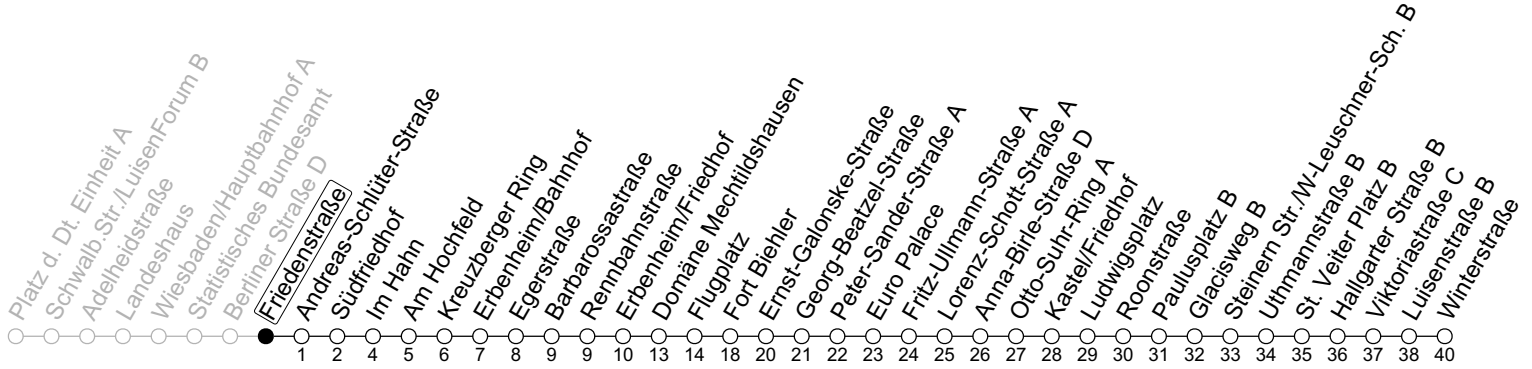

# Friedenstraße

→ Mainz-Kostheim/Winterstraße

	Nächte Mo./Di. bis Do./Fr.	Nacht Freitag auf Samstag	Samstag	Sonn-/Feiertag
5				09
6				
7				
8				
9				
10				
11				
12				
13				
14				
15				
16				
17				
18				
19				
20				
21				
22				
23	09	09	09	09
0	39	39	39	39
1				
2		09	09	
3		39	39	