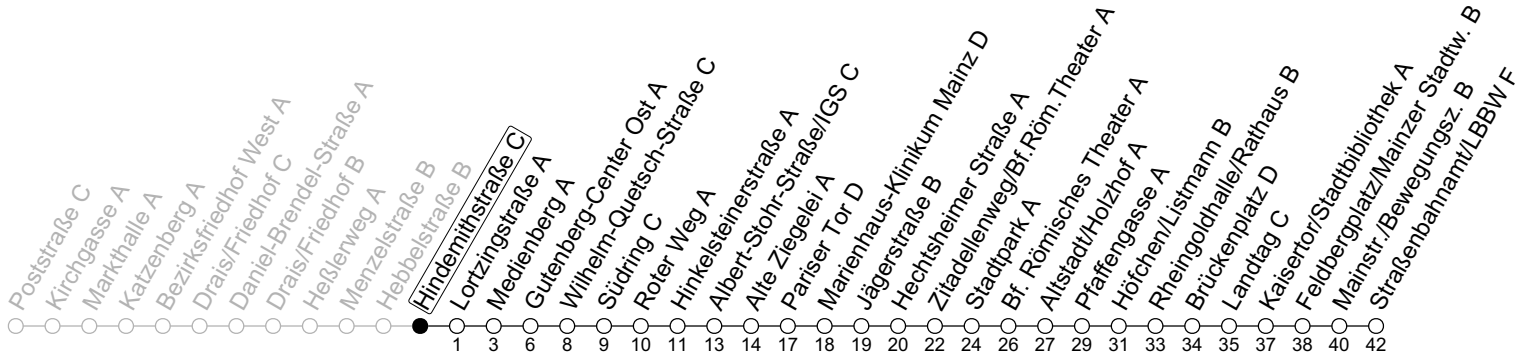

71

Hindemithstraße C

→ Mainz-Neustadt/Straßenbahnamt/LBBW F

Sperrung Eisgrubweg/Windmühlenstraße

🕒	Montag-Freitag			Samstag	
6	16	46			
7	06s	16	46	48 _{ADs}	
8	16	46			16 46
9	16	46			16 46
10	16	46			16 46
11	16	46			16 46
12	16	46			16 46
13	16	46			16 46
14	16	46			16 46
15	16	46			16 46
16	16	46			16 46
17	16	46			16 46
18	16	46			16 46
19	16	46			16
20	16				

AD: Von Linie 55 aus Richtung Drais

S: Nur an Schultagen in Rheinland-Pfalz

gültig ab: 21.05.2024

Ferien RLP: 27.12.-23.01.24 / 12.-14.02. / 25.03.-02.04. / 10.05. / 21.-31.05. / 15.07.-23.08. / 04.10. / 14.10.-25.10.24