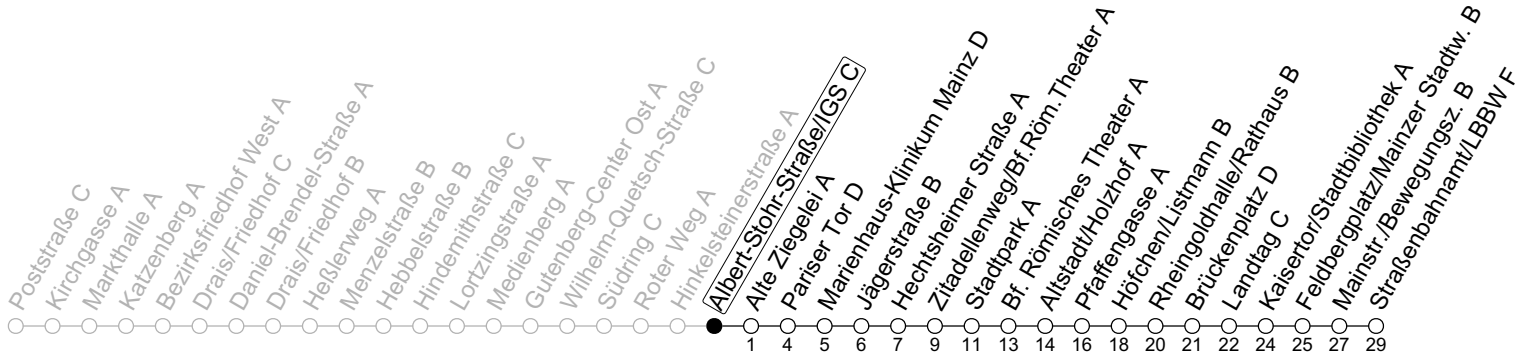

71

Albert-Stohr-Straße/IGS C

→ Mainz-Neustadt/Straßenbahnamt/LBBW F

Sperrung Eisgrubweg/Windmühlenstraße

	Montag-Freitag		Samstag	
6	29	59		
7	19 _s	29	59	
8	01 _{ADS}	29	59	29
9	29	59		29
10	29	59		29
11	29	59		29
12	29	59		29
13	29	59		29
14	29	59		29
15	29	59		29
16	29	59		29
17	29	59		29
18	29	59		29
19	29	59		29
20	29			29

AD: Von Linie 55 aus Richtung Drais

S: Nur an Schultagen in Rheinland-Pfalz

gültig ab: 21.05.2024

Ferien RLP: 27.12.-23.01.24 / 12.-14.02. / 25.03.-02.04. / 10.05. / 21.-31.05. / 15.07.-23.08. / 04.10. / 14.10.-25.10.24
 Weitere Informationen im Verkehrs-Center Mainz (Tel. 0 61 31 - 12 77 77) und www.mainzer-mobilitaet.de