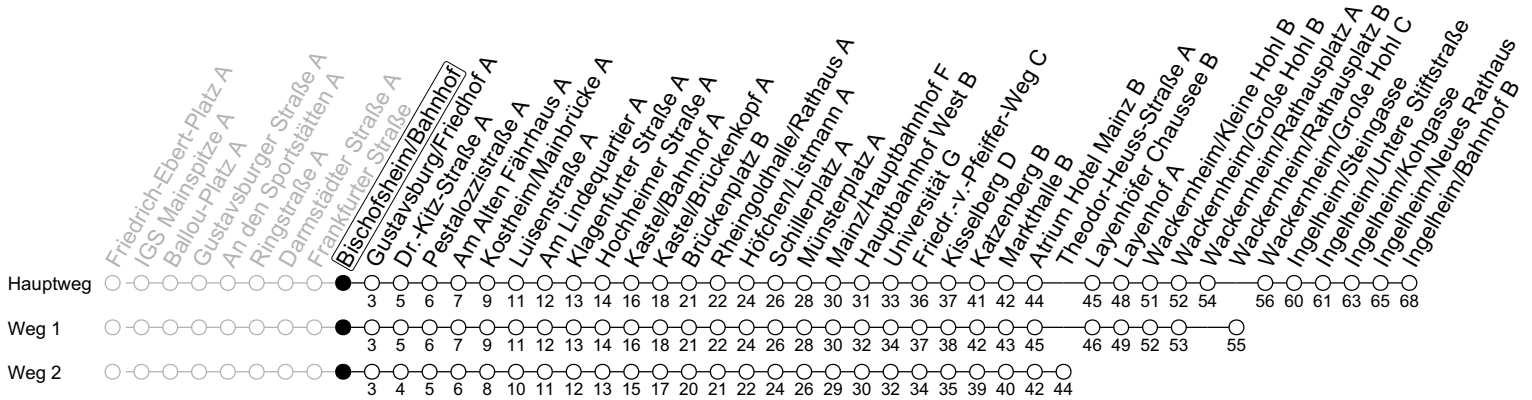

## Bischofsheim/Bahnhof

→ Ingelheim/Bahnhof B

🕒	Montag-Freitag an Schultagen			Montag-Freitag (Ferien)		Samstag		Sonn-/Feiertag	
4	29 <sub>2</sub>	59 <sub>1</sub>		29 <sub>2</sub>	59 <sub>1</sub>				
5	29 <sub>2</sub>	49		29 <sub>2</sub>	49				
6	17	47 <sub>1</sub>		17	47 <sub>1</sub>	13	43 <sub>1</sub>		
7	17	47 <sub>1</sub>		17	47 <sub>1</sub>	13	43 <sub>1</sub>		
8	17	47 <sub>1</sub>		17	47 <sub>1</sub>	13	47 <sub>1</sub>	13	43 <sub>2</sub>
9	17	47 <sub>1</sub>		17	47 <sub>1</sub>	17	47 <sub>1</sub>	13	43 <sub>2</sub>
10	17	47 <sub>1</sub>		17	47 <sub>1</sub>	17	47 <sub>1</sub>	13	43 <sub>2</sub>
11	17	47		17	47 <sub>1</sub>	17	47 <sub>1</sub>	13	43 <sub>2</sub>
12	17	47 <sub>1</sub>	56 <sub>a</sub>	17	47 <sub>1</sub>	17	47 <sub>1</sub>	13	43 <sub>2</sub>
13	17	43 <sub>a</sub>	47 <sub>1</sub>	17	47 <sub>1</sub>	17	47 <sub>1</sub>	13	43 <sub>2</sub>
14	17	47		17	47 <sub>1</sub>	17	47 <sub>1</sub>	13	43 <sub>2</sub>
15	17	47 <sub>1</sub>		17	47 <sub>1</sub>	17	47 <sub>1</sub>	13	43 <sub>2</sub>
16	06 <sub>ax7</sub>	17	47 <sub>1</sub>	17	47 <sub>1</sub>	17	47 <sub>1</sub>	13	43 <sub>2</sub>
17	17	47 <sub>1</sub>		17	47 <sub>1</sub>	17	47 <sub>1</sub>	13	43 <sub>2</sub>
18	17	47 <sub>1</sub>		17	47 <sub>1</sub>	13	43 <sub>2</sub>	13	43 <sub>2</sub>
19	17	47 <sub>1</sub>		17	47 <sub>1</sub>	13	43 <sub>2</sub>	13	43 <sub>2</sub>
20	13	43 <sub>2</sub>		13	43 <sub>2</sub>	13	43 <sub>2</sub>	13	43 <sub>2</sub>
21	13	43 <sub>2</sub>		13	43 <sub>2</sub>	13	43 <sub>2</sub>	13	43 <sub>2</sub>
22	13	43 <sub>2Fn</sub>		13	43 <sub>2Fn</sub>	13	43 <sub>2</sub>	13	
23	13 <sub>Fn</sub>			13 <sub>Fn</sub>		13			

1 : fährt Weg 1

2 : fährt Weg 2

a : nur bis Am Alten Fährhaus A

Fn : Nur Nacht Freitag auf Samstag und Nacht vor Feiertag auf den Feiertag

x7 : Nur montags, mittwochs und donnerstags an Schultagen der IGS Mainspitze, nicht bei vorverlegtem Schulschluss; ab IGS Mainspitze und über Treburer Straße