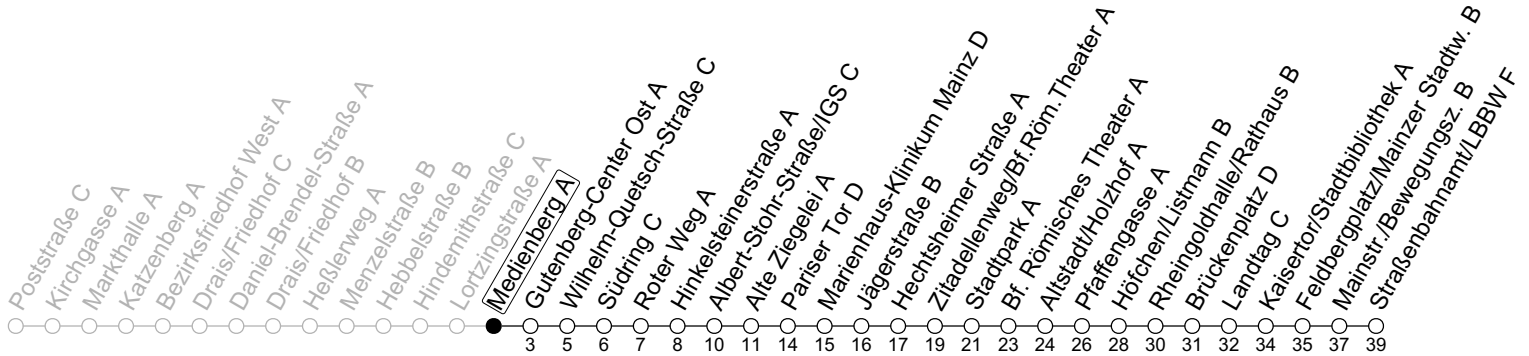

71

Medienberg A

→ Mainz-Neustadt/Straßenbahnamt/LBBW F

Sperrung Eisgrubweg/Windmühlenstraße

	Montag-Freitag				Samstag	
6	19	49				
7	09 _s	19	49	51 _{ADs}		
8	19	49			19	49
9	19	49			19	49
10	19	49			19	49
11	19	49			19	49
12	19	49			19	49
13	19	49			19	49
14	19	49			19	49
15	19	49			19	49
16	19	49			19	49
17	19	49			19	49
18	19	49			19	49
19	19	49			19	
20	19					

AD: Von Linie 55 aus Richtung Drais

S: Nur an Schultagen in Rheinland-Pfalz

gültig ab: 21.05.2024

Ferien RLP: 27.12.-23.01.24 / 12.-14.02. / 25.03.-02.04. / 10.05. / 21.-31.05. / 15.07.-23.08. / 04.10. / 14.10.-25.10.24
 Weitere Informationen im Verkehrs-Center Mainz (Tel. 0 61 31 - 12 77 77) und www.mainzer-mobilitaet.de